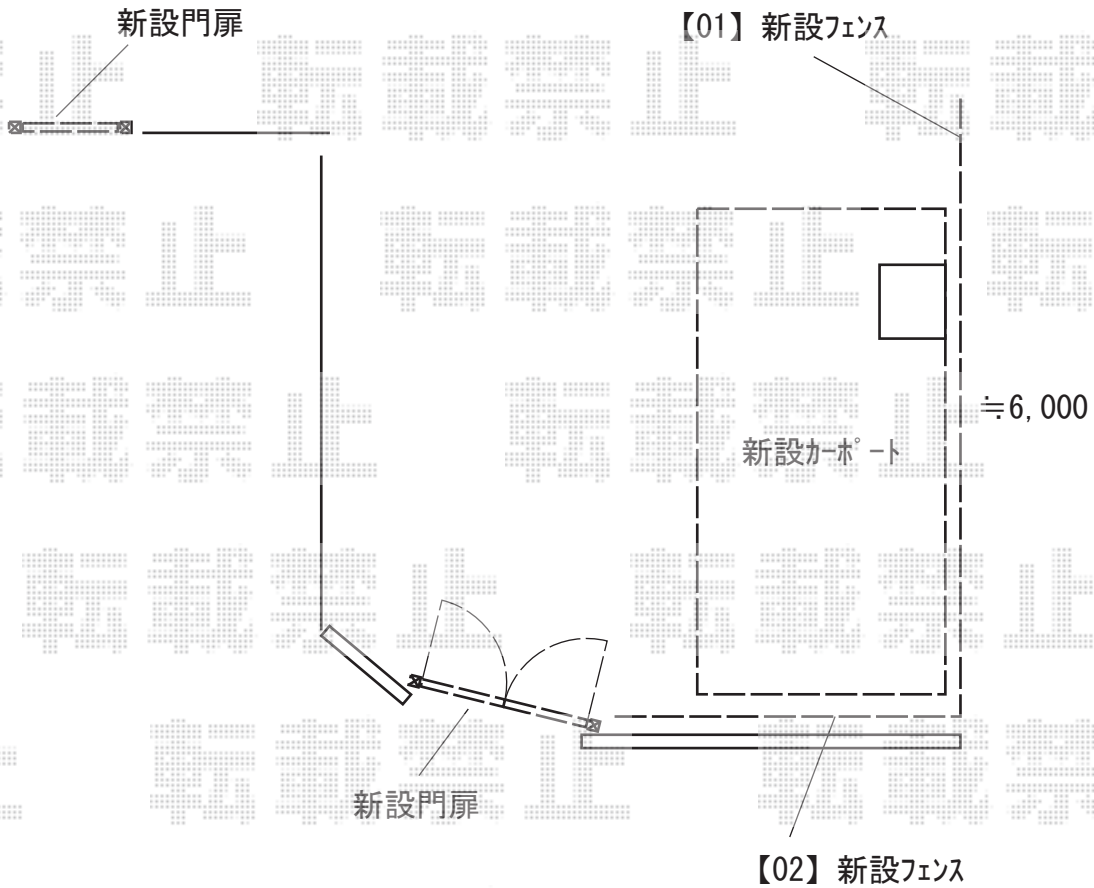

カーポート・フェンス・門扉 施工概略図

YKK AP

【01】 シンプレオ門扉6型 たて目隠し 片開き 門柱使用
 扉幅 = 800mm
 扉高 = 1,200mm
 色： プラチナステン
 錠： プッシュプル錠5型
 開き： 内開き

YKK AP

レイナキャップポートグラン 積雪～20cm対応
 幅= 2,402mm
 奥行= 5,052mm
 色： プラチナステン
 屋根材： 熱線遮断ポリカーボネート(クリアマット)
 柱仕様： ハイルフ柱仕様 (有効高 約2,350mm)

Value Select

【01】 ミエーネフェンス 2段支柱 自立建て用
 本体1枚 (W×H) = T100 (1,975×920mm) × 6枚
 2段支柱 (独立専用)： T190 (1,922.5mm) × 4本
 端部キャップ： 2セット
 色： ノーブルステン

YKK AP

【02】 シンプレオ門扉6型 たて目隠し 両開き 門柱使用
 扉幅 = 800 + 800mm
 扉高 = 1,200mm
 色： プラチナステン
 錠： プッシュプル錠5型
 開き： 内開き

YKK AP

【02】 シンプレオフェンスP1型 2段支柱 自立建て用
 本体1枚 (W×H) = T100 (1,975×920mm) × 2枚*上段のみ
 自立建て用2段支柱： T190 (1,922.5mm) × 3本
 端部カバー (1本入り)： T100 × 1セット
 エンドキャップ： 1セット
 色： プラチナステン
 パネル： ポリカーボネート (ミスティマット)

2018-12-566609