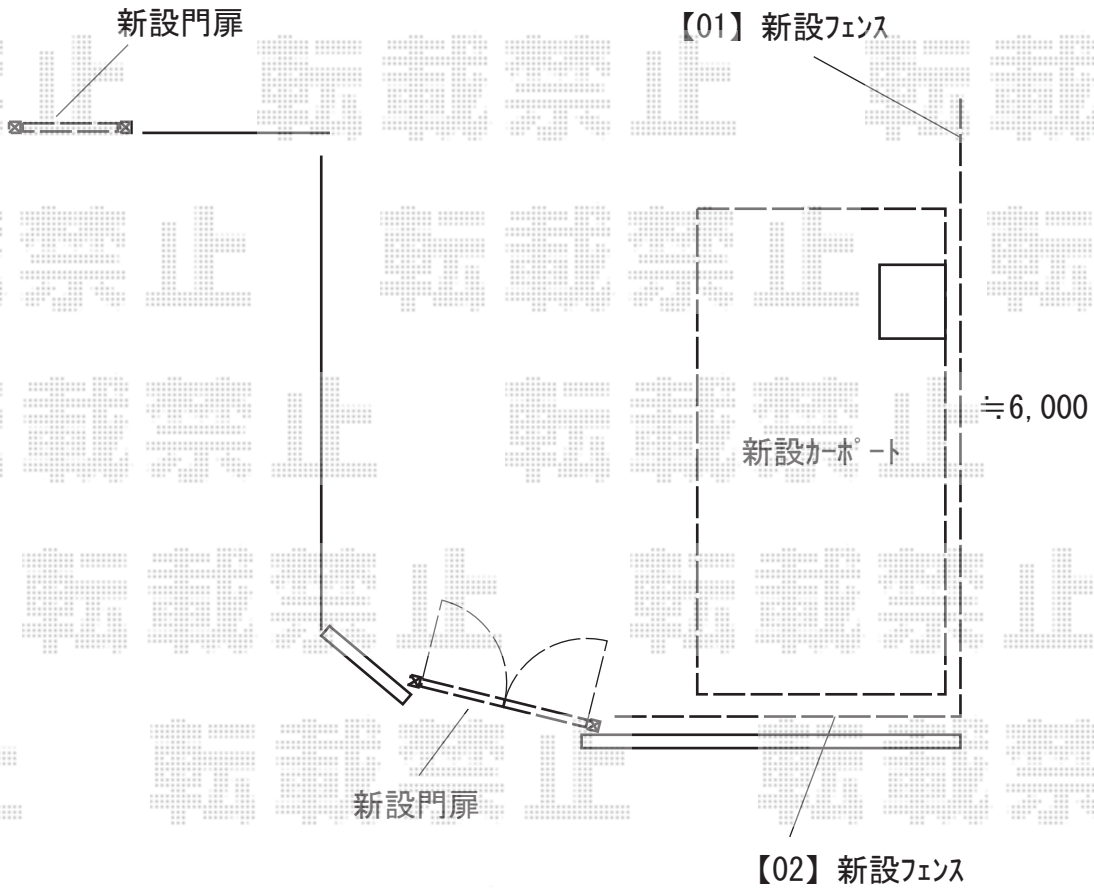

カーポート・フェンス・門扉 施工概略図

YKK AP

【01】 シンプレオ門扉6型 たて目隠し 片開き 門柱使用  
 扉幅 = 800mm  
 扉高 = 1,200mm  
 色： プラチナステン  
 錠： プッシュプル錠5型  
 開き： 内開き

YKK AP

レイナキャップポートグラン 積雪~20cm対応  
 幅= 2,402mm  
 奥行= 5,052mm  
 色： プラチナステン  
 屋根材： 熱線遮断ポリカーボネート(クリアマット)  
 柱仕様： ハイルフ柱仕様 (有効高 約2,350mm)

Value Select

【01】 ミエーネフェンス 2段支柱 自立建て用  
 本体1枚 (W×H) = T100 (1,975×920mm) × 6枚  
 2段支柱 (独立専用) : T190 (1,922.5mm) × 4本  
 端部キャップ : 2セット  
 色 : ノーブルステン

YKK AP

【02】 シンプレオ門扉6型 たて目隠し 両開き 門柱使用  
 扉幅 = 800 + 800mm  
 扉高 = 1,200mm  
 色： プラチナステン  
 錠： プッシュプル錠5型  
 開き： 内開き

YKK AP

【02】 シンプレオフェンスP1型 2段支柱 自立建て用  
 本体1枚 (W×H) = T100 (1,975×920mm) × 2枚\*上段のみ  
 自立建て用2段支柱 : T190 (1,922.5mm) × 3本  
 端部カバー (1本入り) : T100 × 1セット  
 エンドキャップ : 1セット  
 色 : プラチナステン  
 パネル : ポリカーボネート (ミスティマット)