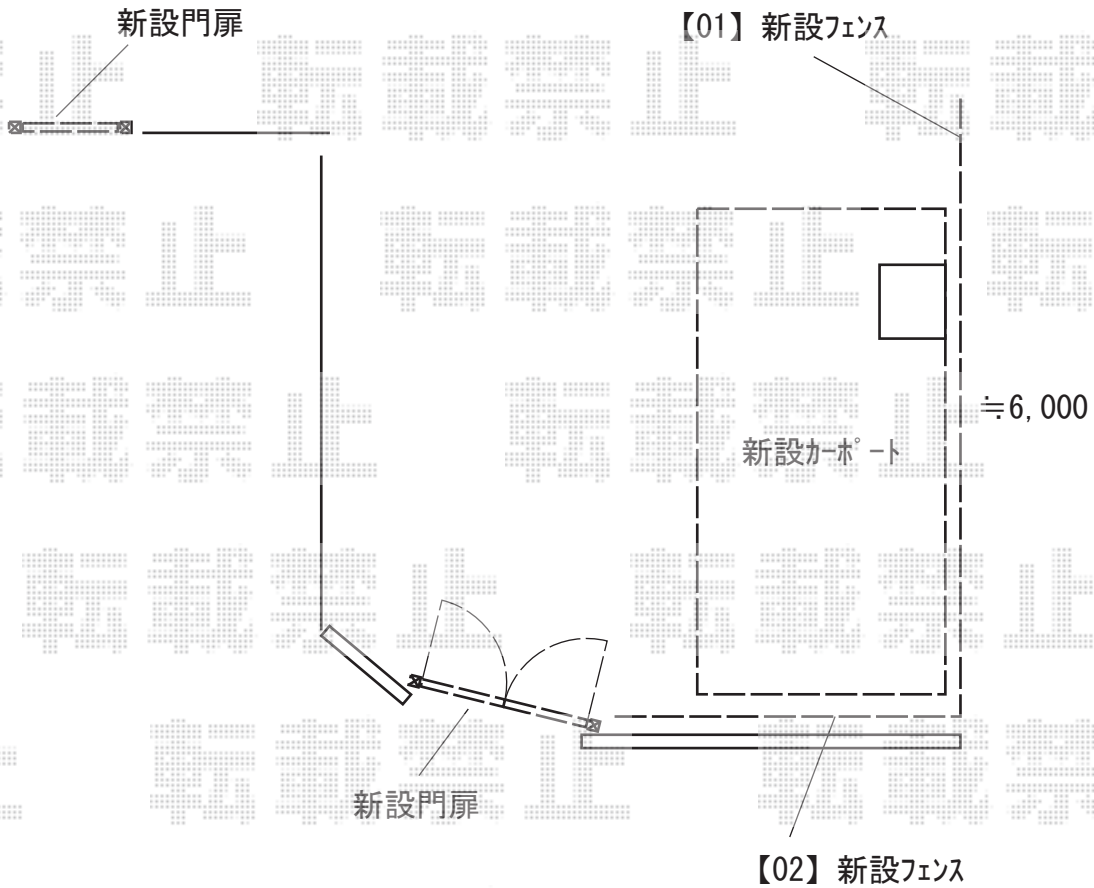

カーポート・フェンス・門扉 施工概略図

YKK AP

【01】 シンプレオ門扉6型 たて目隠し 片開き 門柱使用
 扉幅 = 800mm
 扉高 = 1,200mm
 色： プラチナステン
 錠： プッシュプル錠5型
 開き： 内開き

YKK AP

レイナキャップポートグラン 積雪～20cm対応
 幅= 2,402mm
 奥行= 5,052mm
 色： プラチナステン
 屋根材： 熱線遮断ポリカーボネート(クリアマット)
 柱仕様： ハイルフ柱仕様 (有効高 約2,350mm)

Value Select

【01】 ミエーネフェンス 2段支柱 自立建て用
 本体1枚 (W×H) = T100 (1,975×920mm) × 6枚
 2段支柱 (独立専用) : T190 (1,922.5mm) × 4本
 端部キャップ : 2セット
 色 : ノーブルステン

YKK AP

【02】 シンプレオ門扉6型 たて目隠し 両開き 門柱使用
 扉幅 = 800 + 800mm
 扉高 = 1,200mm
 色： プラチナステン
 錠： プッシュプル錠5型
 開き： 内開き

YKK AP

【02】 シンプレオフェンスP1型 2段支柱 自立建て用
 本体1枚 (W×H) = T100 (1,975×920mm) × 2枚*上段のみ
 自立建て用2段支柱 : T190 (1,922.5mm) × 3本
 端部カバー (1本入り) : T100 × 1セット
 エンドキャップ : 1セット
 色 : プラチナステン
 パネル : ポリカーボネート (ミスティマット)

2018-12-566609