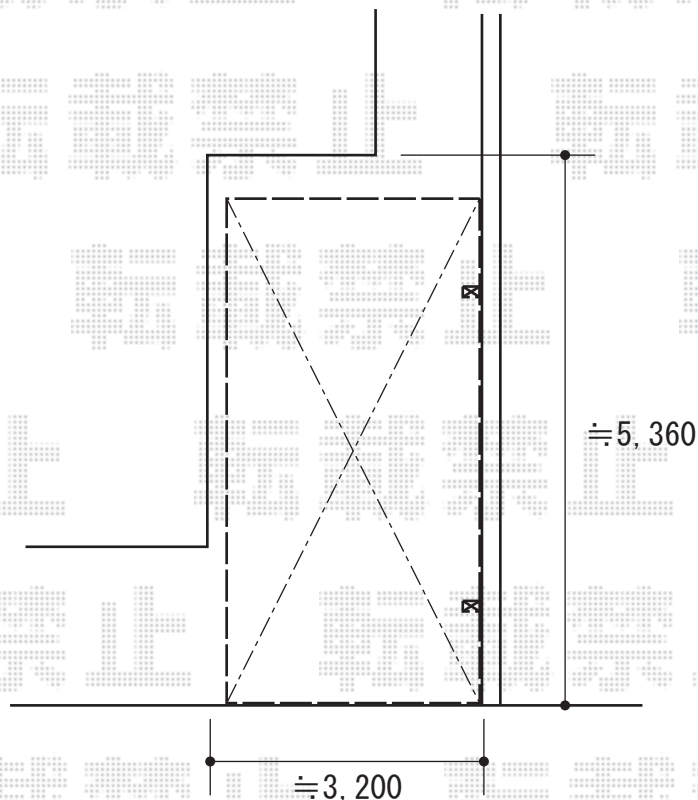

カーポート 施工概略図

YKK AP レイナポートグラン 積雪～20cm対応
幅= 3,000mm
奥行= 5,052mm
色： プラチナステン
屋根材： ポリカーボネート（トーマイマット）
柱仕様： ハイルフ柱仕様（有効高 約2,350mm）

2018-2-471173

担当者

竹本