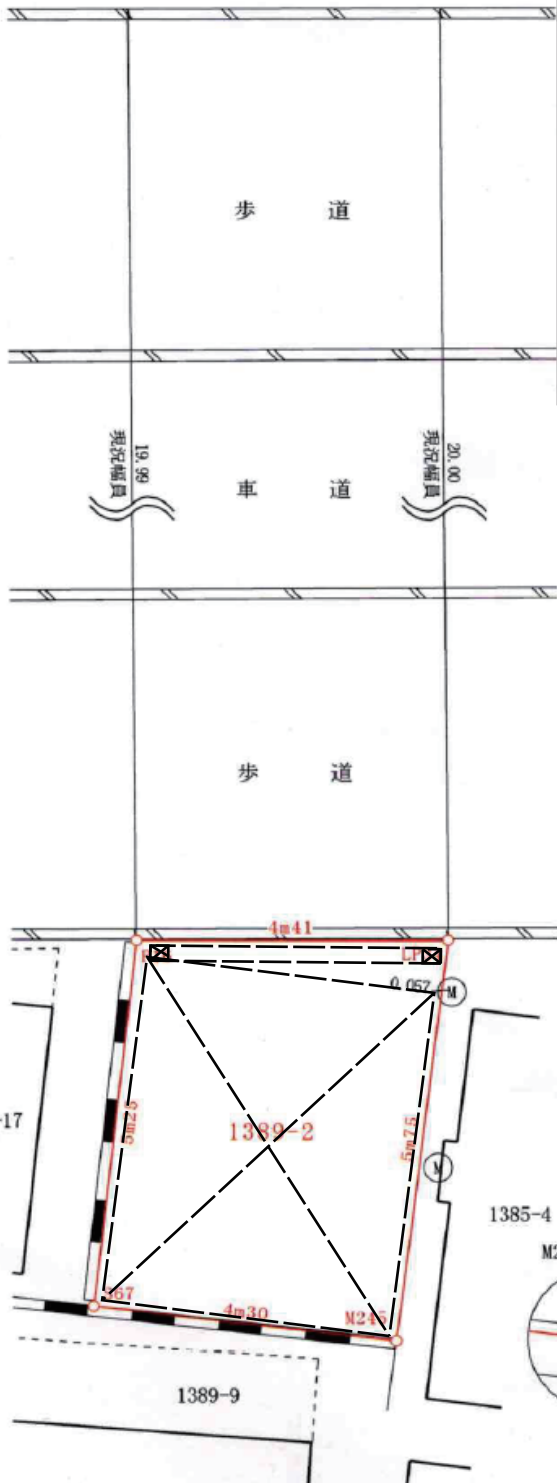

カーゲート・カーポート 施工概略図

Value Select トリップゲート RB型 ノンレール 片開き 44S
 開口幅= 4,317mm
 全幅= 4,417mm
 たたみ幅= 479.5mm
 高さ= 1,200mm
 色：ステンカラー
 キャスター数：3箇所
 落棒数：2本

LIXIL ネスカR (ラウンドスタイル) M合掌 積雪~20cm対応
 幅= 4,816 (24+24)mm
 奥行= 5,382mm
 色：ナチュラルシルバー
 屋根材：ポリカーボネート (クリアマットすりガラス調)
 柱仕様：ロング柱25仕様 (有効高 約2,500mm)

LIXIL ネスカR M合掌 サイドパネル 【外観右】
 奥行サイズ：L54タイプ
 高さ= 1,000+1,000mm *2段
 色：ナチュラルシルバー
 パネル材：ポリカーボネート (クリアマットすりガラス調)
 柱仕様：ロング柱仕様*間柱1本

2018-2-471205	担当者	小林
---------------	-----	----