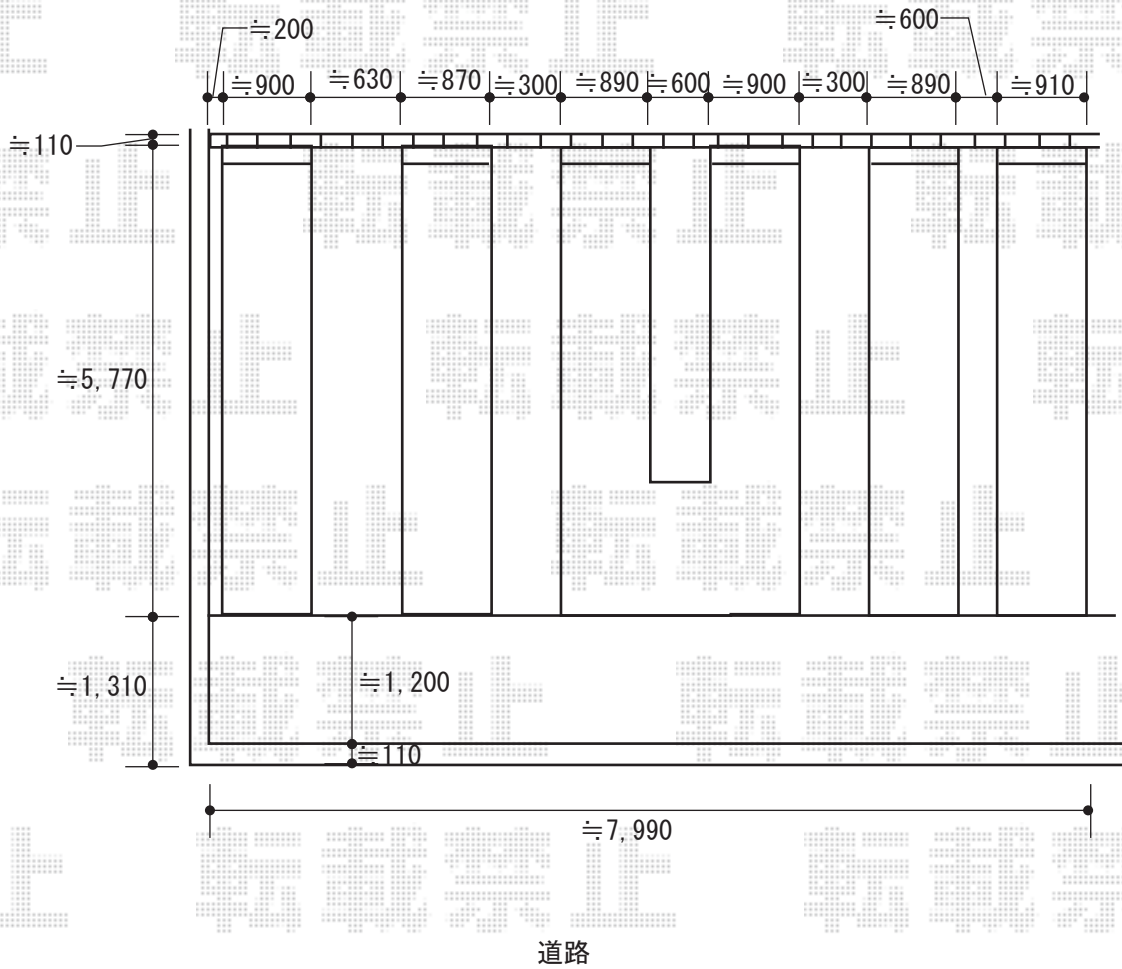

カーポート 施工概略図

YKK AP レイナトリプルポートグラン 積雪~20cm対応  
 幅= 8,000mm  
 奥行= 5,052mm  
 色: プラチナステン  
 屋根材: 熱線遮断ポリカーボネート (アースブルーマット調)  
 柱仕様: ハイルフ柱仕様 (有効高 約2,350mm)

2018-2-471380

担当者

竹本