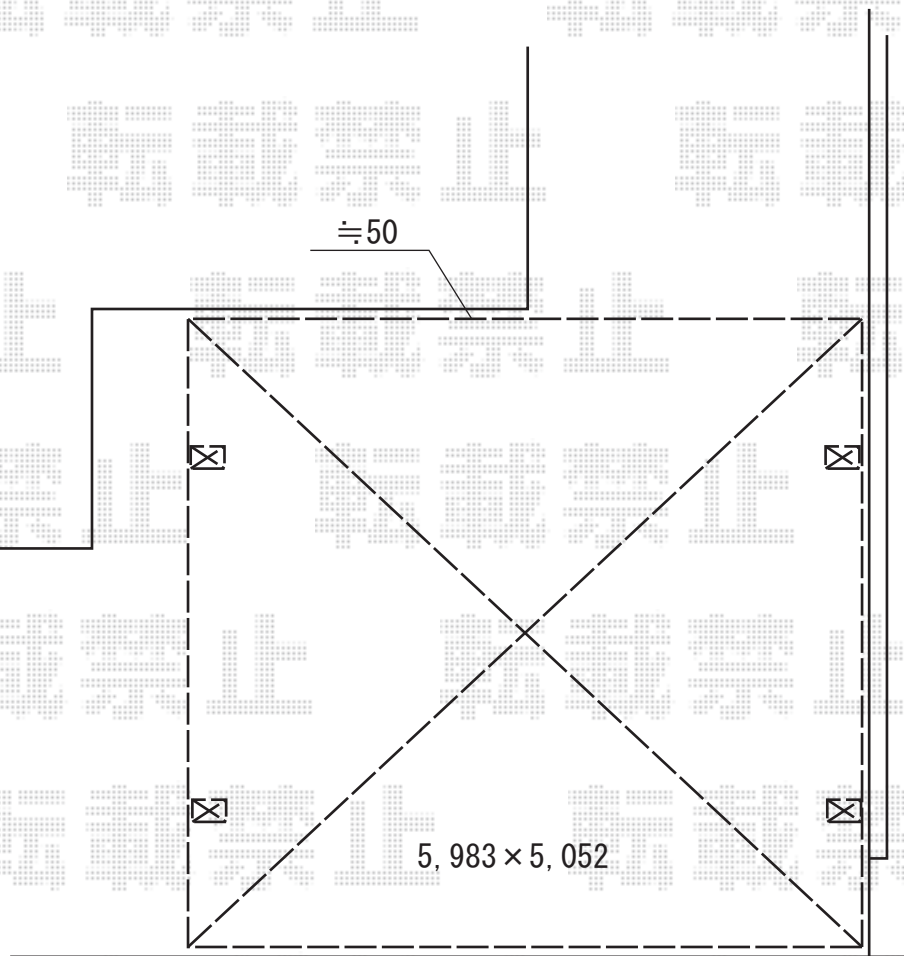

カーポート 施工概略図

YKK AP レイナツインポートグラン 積雪～20cm対応
幅= 5,983mm
奥行= 5,052mm
色： ホワイト
屋根材： 熱線遮断ポリカーボネート(クリアマット)
柱仕様： ハイルフ柱仕様 (有効高 約2,350mm)

2018-2-471411

担当者

小林