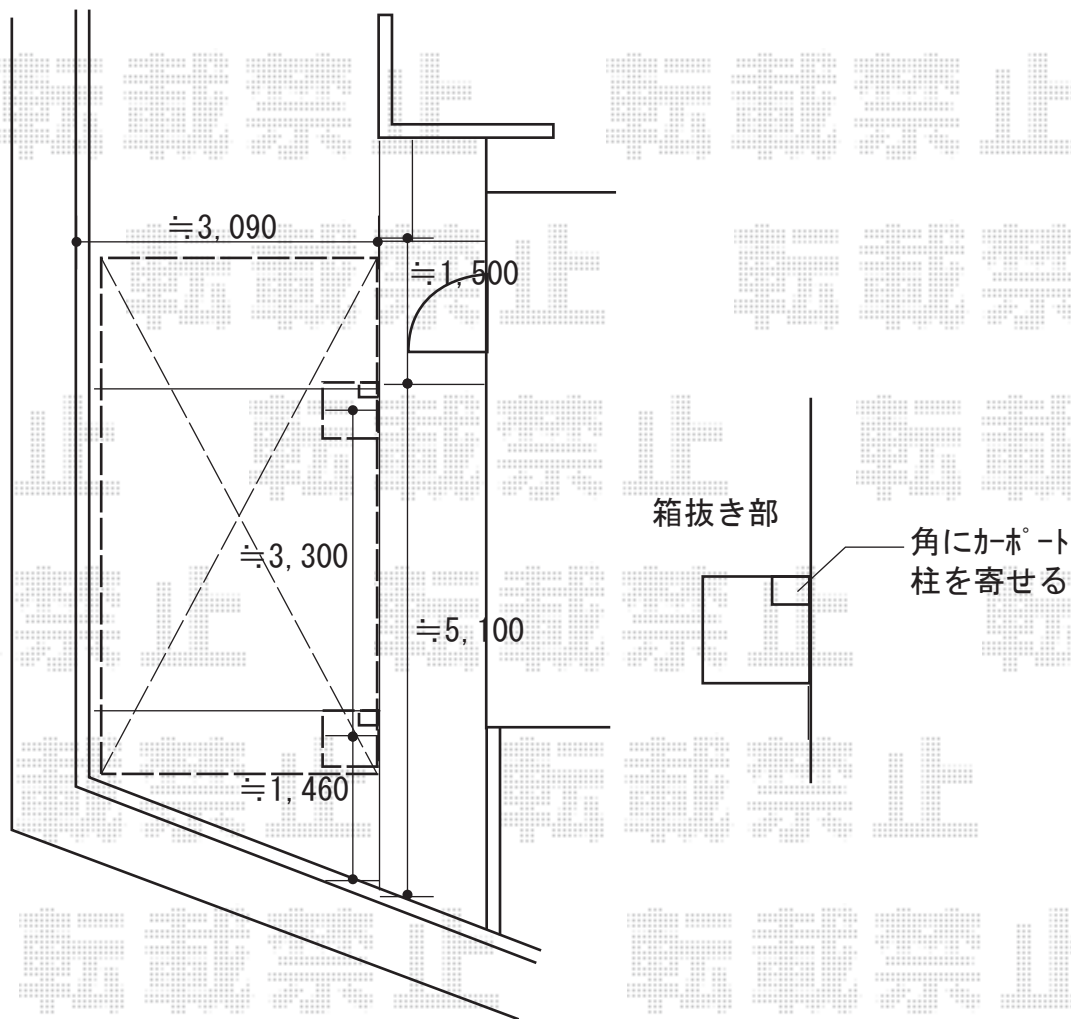

カーポート 施工概略図

LIXIL フーゴF (フラットスタイル) 木調色 積雪~20cm対応

幅= 2,992mm

奥行= 5,734mm

色: シャイングレー+クリエダーク

屋根材: 熱線吸収ポリカーボネート (クリアマットS・すりガラス調)

柱仕様: 標準柱仕様 (有効高 約2,200mm)

LIXIL フーゴF 着脱式サポート 2本入 標準柱(H22)用×1セット

色: シャイングレー

2018-2-471419

担当者

小林