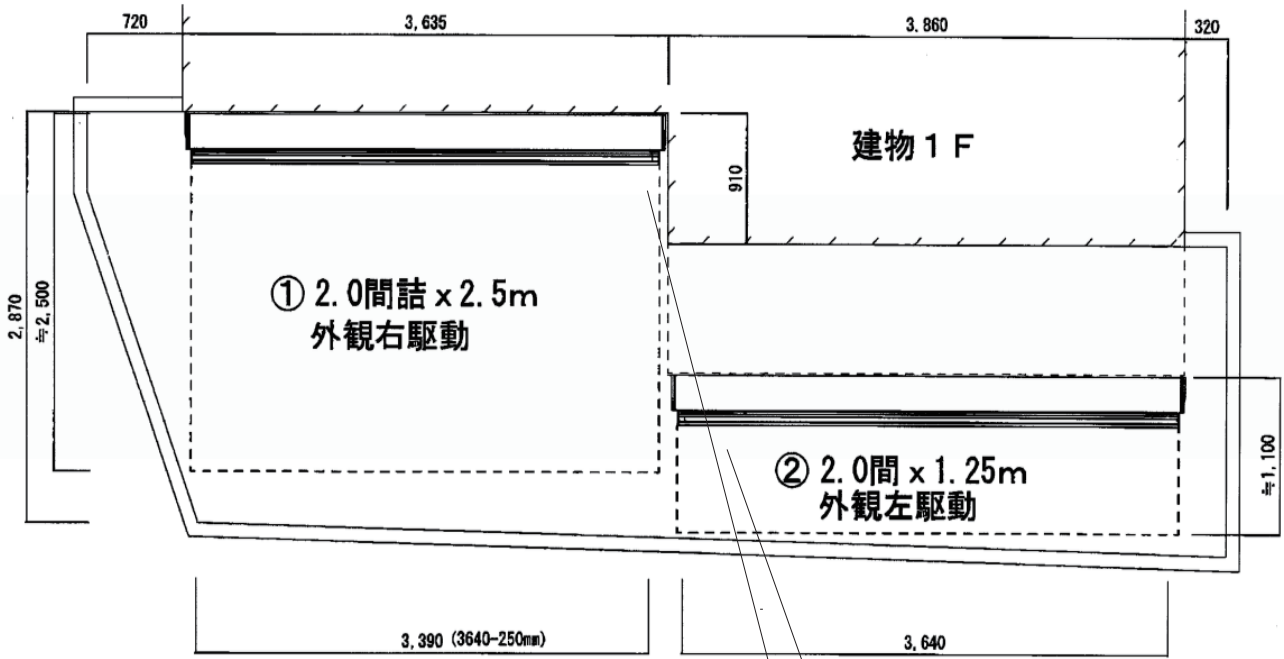

# オーニング 施工概略図

LIXIL(トステム) 【特注】彩風 あやかぜ L型 電動式  
 間口=3,390mm【特注】／出幅=2,500mm／本体色：ホワイト／キャンパス色：熱線遮断アクア（カフェブラウンBS）  
 駆動：電動式／外観右駆動／スイッチ：室外露出型／オプション：ベースプレート一式

LIXIL(トステム) 彩風 あやかぜ L型 電動式  
 間口=3,640mm／出幅=1,250mm／本体色：ホワイト／キャンパス色：熱線遮断アクア（カフェブラウンBS）  
 駆動：電動式／外観左駆動／スイッチ：室外露出型／オプション：ベースプレート一式