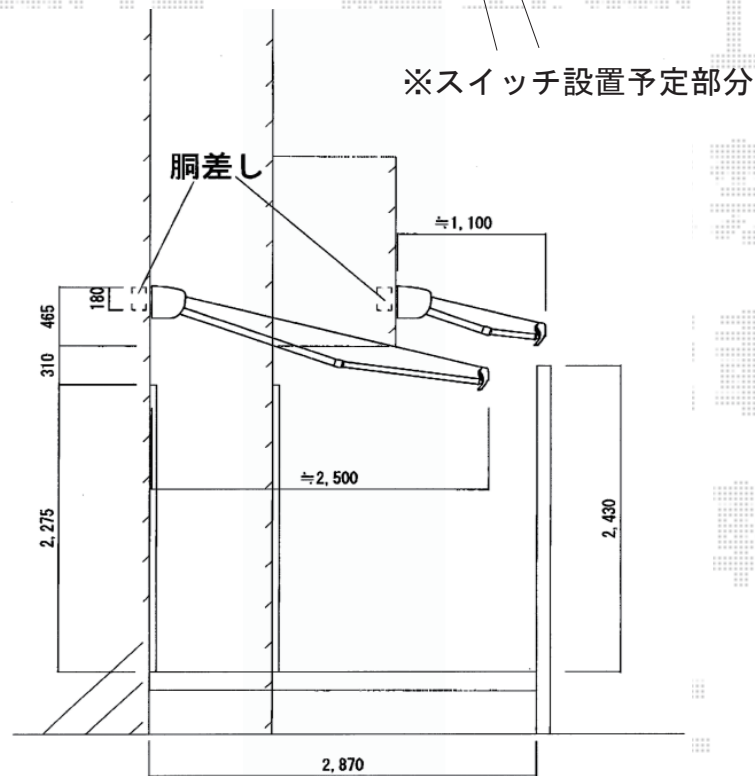

# オーニング 施工概略図

LIXIL(トステム) 【特注】彩風 あやかぜ L型 電動式  
 間口=3,390mm【特注】／出幅=2,500mm／本体色：ホワイト／キャンパス色：熱線遮断アクア（カフェブラウンBS）  
 駆動：電動式／外観右駆動／スイッチ：室外露出型／オプション：ベースプレート一式

LIXIL(トステム) 彩風 あやかぜ L型 電動式  
 間口=3,640mm／出幅=1,250mm／本体色：ホワイト／キャンパス色：熱線遮断アクア（カフェブラウンBS）  
 駆動：電動式／外観左駆動／スイッチ：室外露出型／オプション：ベースプレート一式