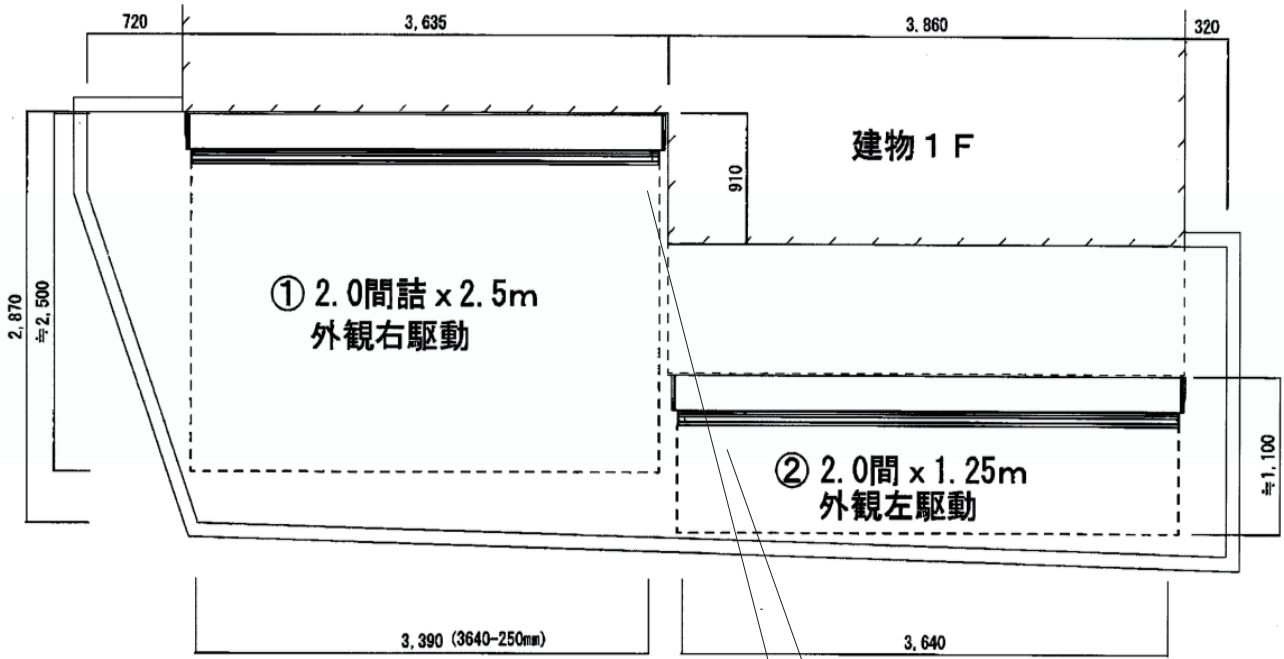

# オーニング 施工概略図

LIXIL(トステム) 【特注】彩風 あやかぜ L型 電動式  
 間口=3,390mm【特注】/出幅=2,500mm/本体色：ホワイト/キャンパス色：熱線遮断アクア（カフェブラウンBS）  
 駆動：電動式/外観右駆動 /スイッチ：室外露出型/オプション：ベースプレート一式

LIXIL(トステム) 彩風 あやかぜ L型 電動式  
 間口=3,640mm/出幅=1,250mm/本体色：ホワイト/キャンパス色：熱線遮断アクア（カフェブラウンBS）  
 駆動：電動式/外観左駆動/スイッチ：室外露出型/オプション：ベースプレート一式