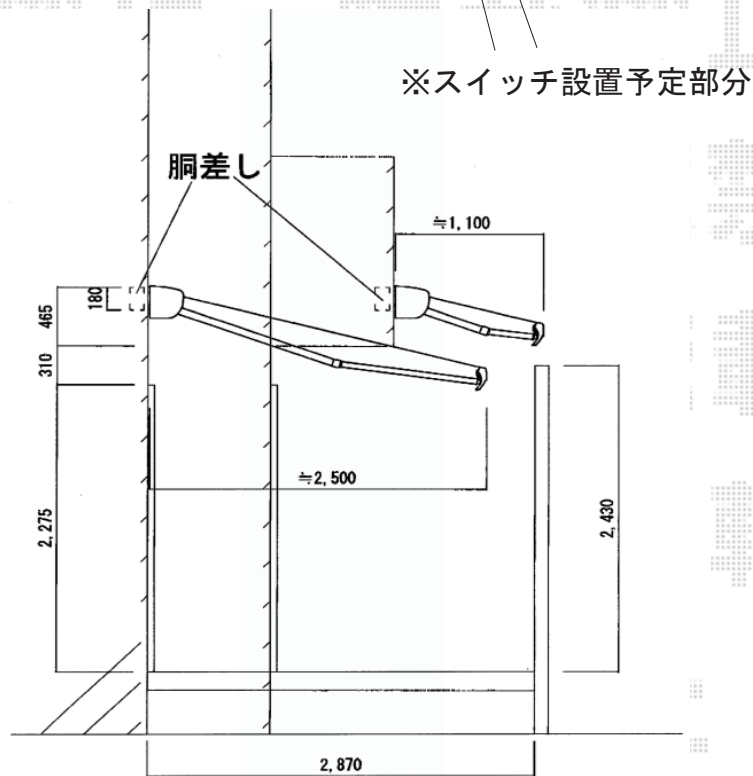

# オーニング 施工概略図

LIXIL(トステム) 【特注】彩風 あやかぜ L型 電動式  
 間口=3,390mm【特注】/出幅=2,500mm/本体色：ホワイト/キャンパス色：熱線遮断アクア（カフェブラウンBS）  
 駆動：電動式/外観右駆動 /スイッチ：室外露出型/オプション：ベースプレート一式

LIXIL(トステム) 彩風 あやかぜ L型 電動式  
 間口=3,640mm/出幅=1,250mm/本体色：ホワイト/キャンパス色：熱線遮断アクア（カフェブラウンBS）  
 駆動：電動式/外観左駆動/スイッチ：室外露出型/オプション：ベースプレート一式