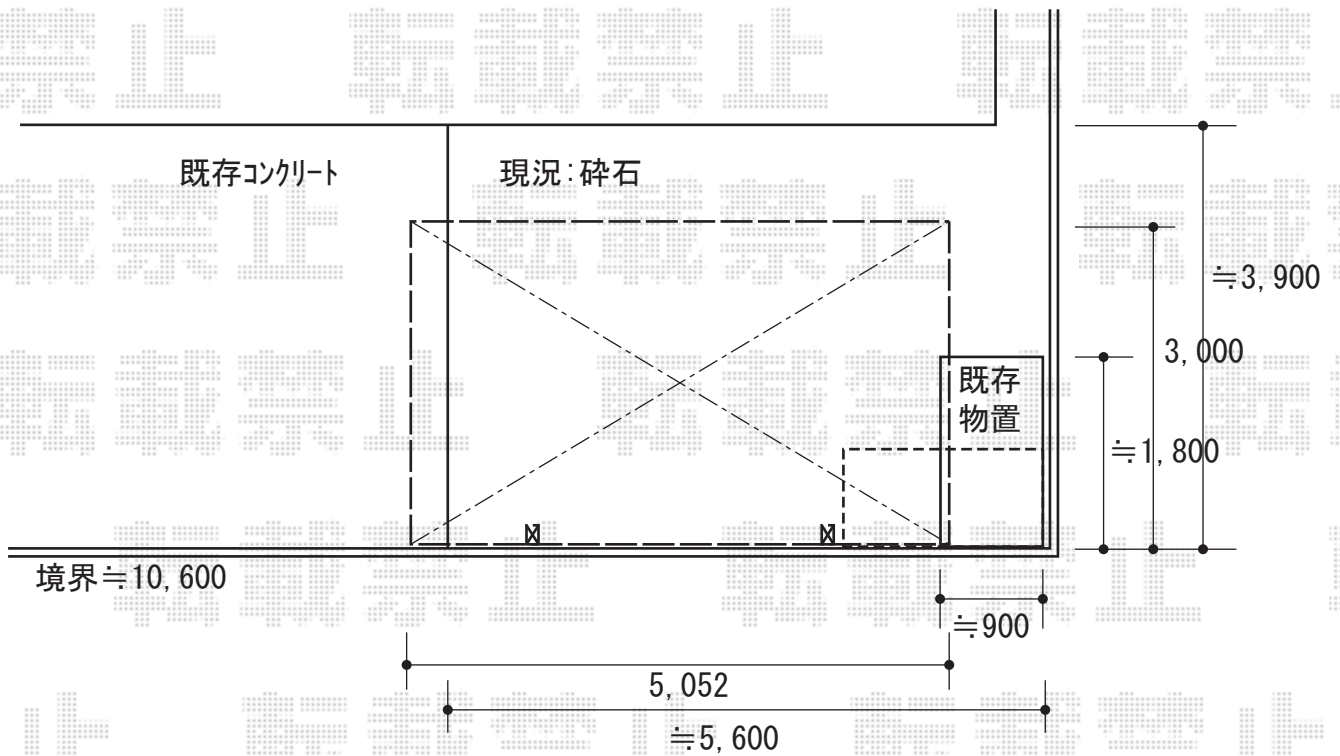

カーポート 施工概略図

YKK AP レイナポートグラン 積雪～20cm対応
幅= 3,000mm
奥行= 5,052mm
色： プラチナステン
屋根材： ポリカーボネート（トーマイマット）
柱仕様： ハイルフ柱仕様（有効高 約2,350mm）

YKK AP レイナポートグラン 水平式物干し（カーポート柱用）2本入り 標準×1セット
色： プラチナステン

2018-2-471509

担当者

村上