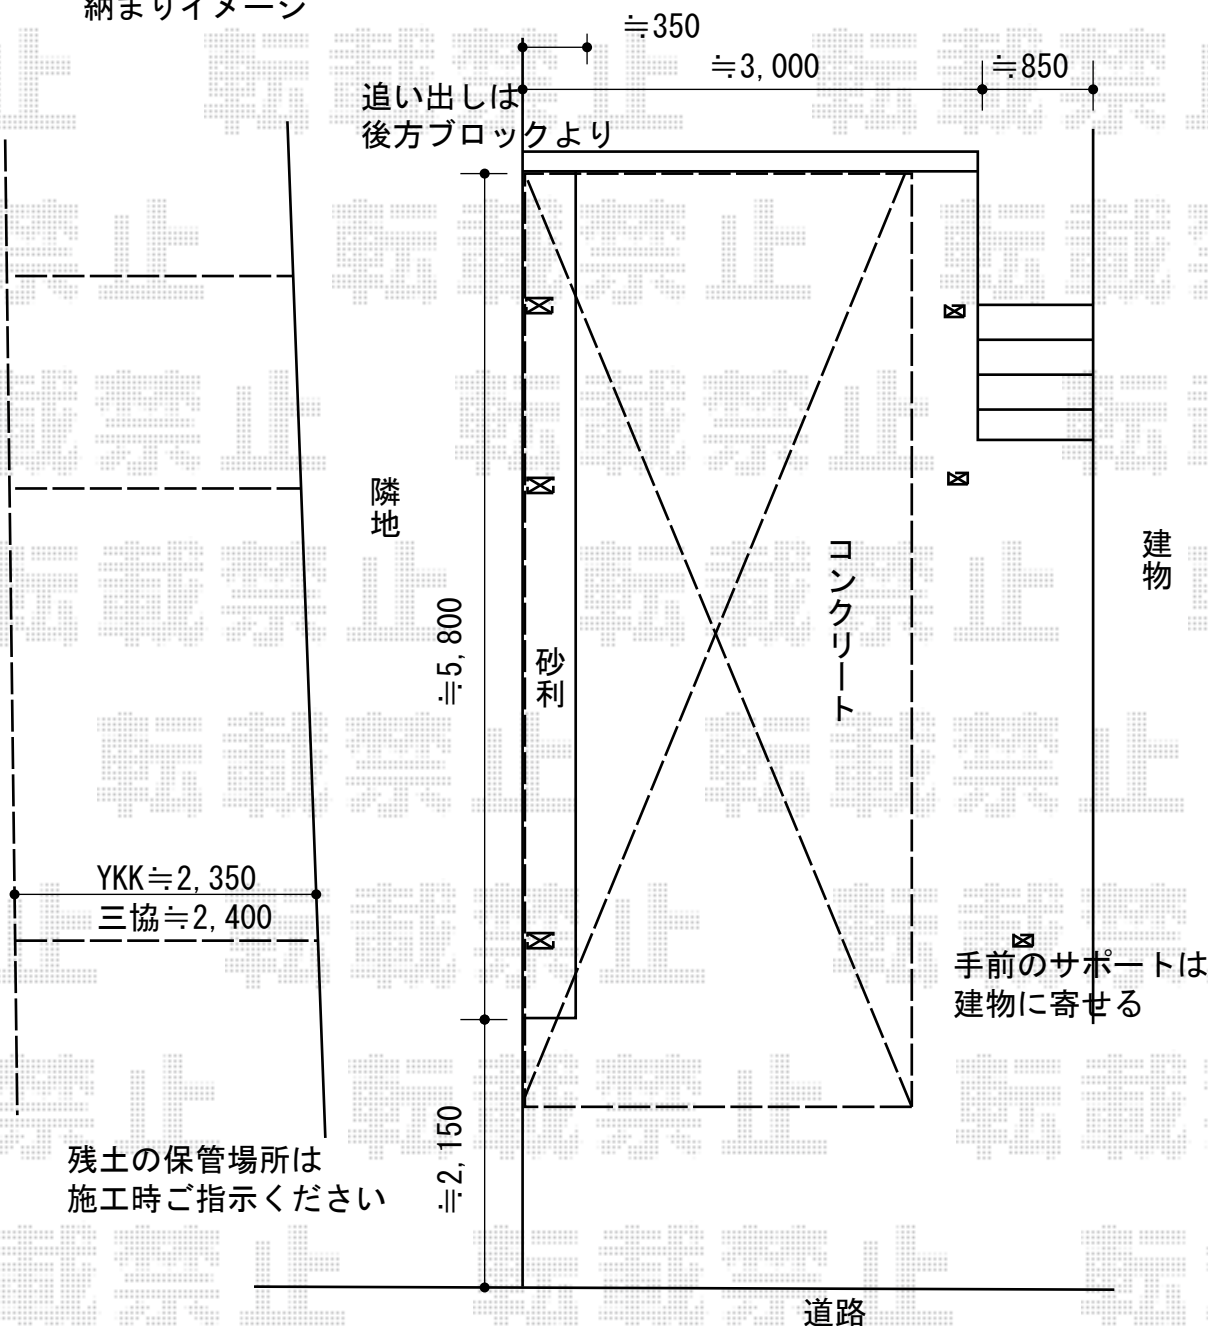

カーポート 施工概略図

三協アルミ ニューマイリッシュ
 延長 逆勾配 前下がり 積雪~20cm対応
 幅= 2,677mm
 奥行= 6,501mm
 色： オレンジチェリー+アーバングレー
 屋根材： ポリカーボネート（かすみ）
 柱仕様： H25（有効高 約2,500mm）

三協アルミ ニューマイリッシュ 逆勾配
 サポートセット（着脱式）+パネル抜け防止セット/間口31以下
 奥行サイズ： 奥行51+14タイプ
 柱仕様： H25タイプ
 色： アーバングレー

三協アルミ ニューマイリッシュ 竿掛けセット 2コ入り×1
 色： アーバングレー

三協のカーポートは高さ調整
 施工時決定

納まりイメージ

2018-2-471670	担当者	小林
---------------	-----	----