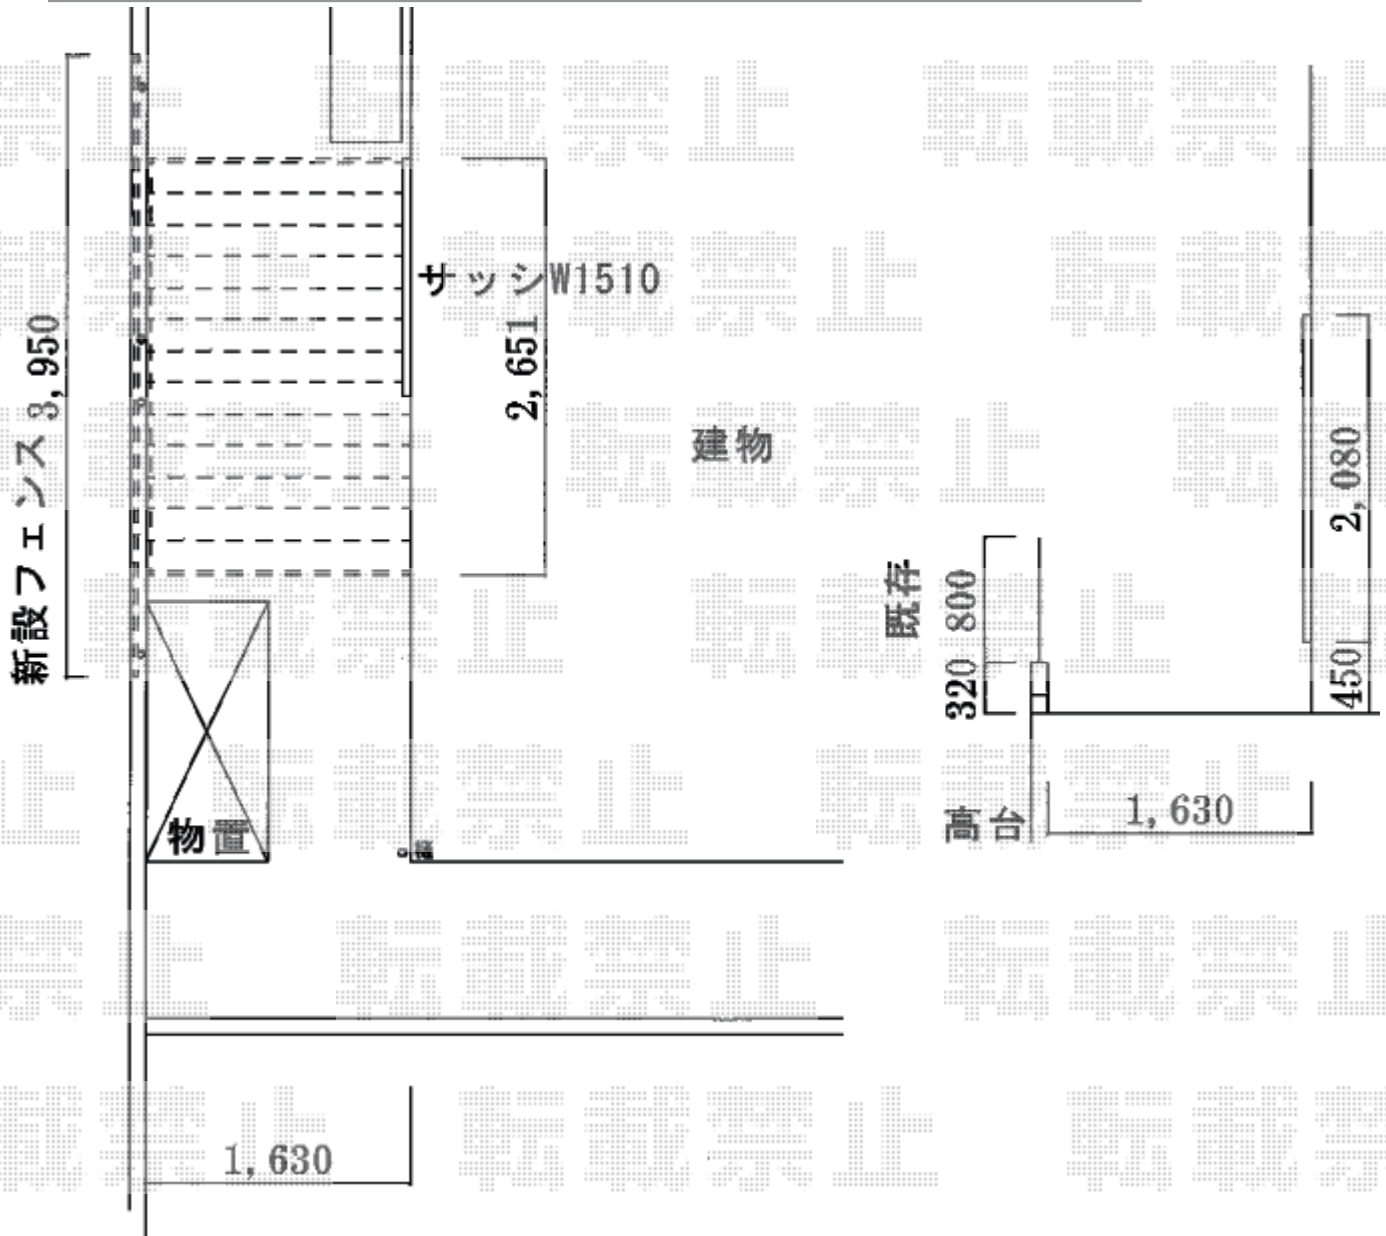

エクステリア商品 施工概略図

YKK AP リウッドデッキ 200  
 間口=1.5間(2,651mm)／出幅=6尺(1,820mm)／色：ナチュラルブラウン  
 床板：縦貼り／幕板：標準幕板／束柱：Tタイプ(400~550mm) (色：プラチナステン)

LIXIL プレスタフェンス 8S型 採光ルーバー  
 本体 (W×H) = (1,975.5mm×1,200mm) (¥68,700) ×2枚  
 自由柱：T-12※1mピッチ(¥7,800) ×4本／端部キャップC：T-12(¥2,700) ×1セット  
 色：シャイングレー／ブレイド：ポリカーボネート (クリアグリーン)

ヨド物置 エスモ 一般型 1797×750×1959  
 間口=1,797mm／奥行=750mm／高さ=1,959mm／色：EG(エバーグリーン)  
 屋根タイプ：標準型／耐荷重タイプ：一般型／棚タイプ：標準棚タイプ／数量：1台

2018-2-471692

担当者

山崎