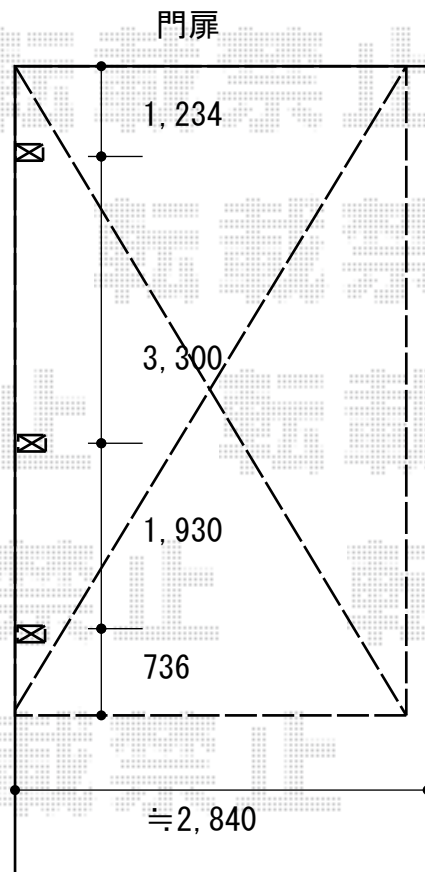

カーポート 施工概略図

YKK AP レイナポートグラン 延長 積雪～20cm対応
幅= 2,700mm
奥行= 7,200mm
色： プラチナステン
屋根材： 熱線遮断ポリカーボネート(クリアマット)
柱仕様： ハイーフ柱仕様 (有効高 約2,350mm)

2018-2-471711

担当者

小林