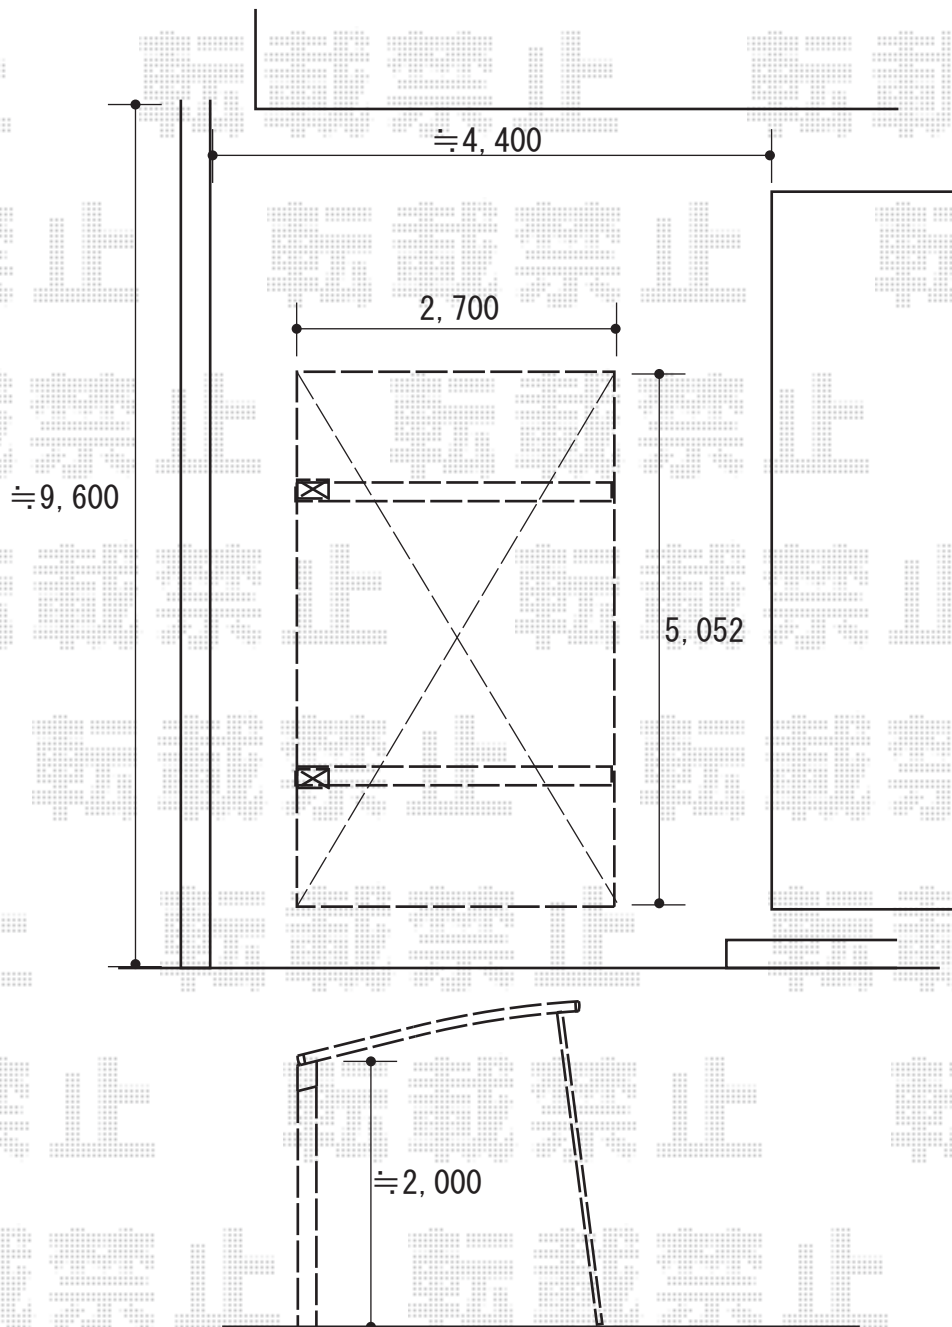

カーポート 施工概略図

YKK AP レイナポートグラン 積雪~20cm対応
幅= 2,700mm
奥行= 5,052mm
色： プラチナステン
屋根材： ポリカーボネート（トーマイマット）
柱仕様： 標準柱仕様（有効高 約2,000mm）

YKK AP 着脱式サポート 標準・ハイルーフ兼用 2本入り×1
色： プラチナステン

2018-2-471727

担当者

小林