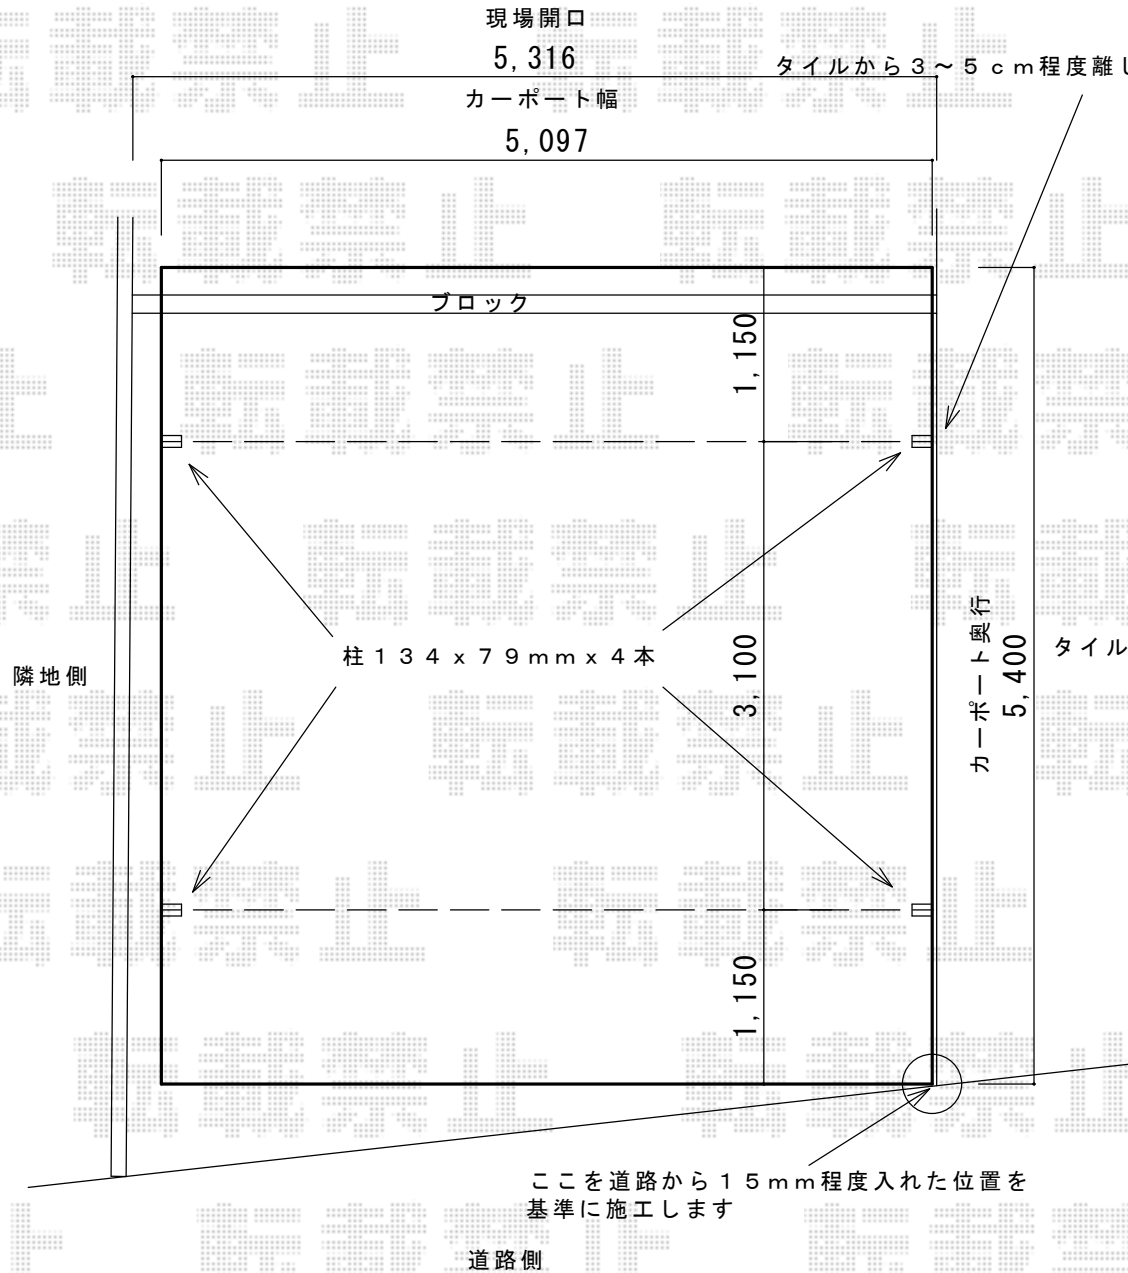

カーポート 施工概略図

YKK AP レイナツインポートグラン 積雪~20cm対応
 幅= 5,097mm
 奥行= 5,400mm
 色: カームブラック
 屋根材: 熱線遮断ポリカーボネート(クリアマット)
 柱仕様: ハイーフ柱仕様(有効高約2,350mm)