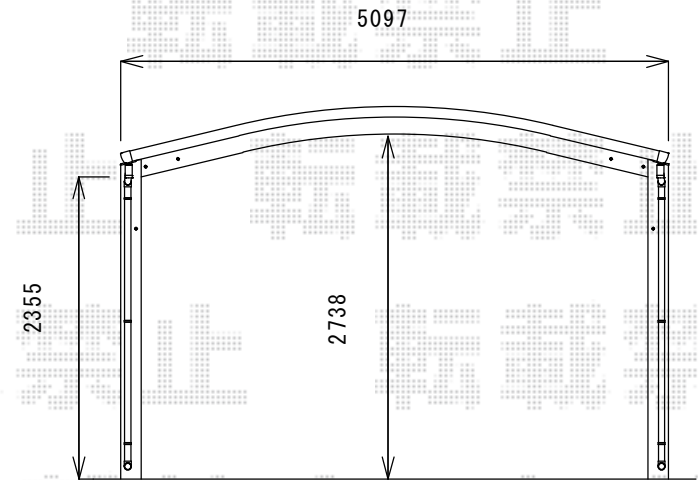

カーポート 施工概略図

YKK AP レイナツインポートグラン 積雪~20cm対応
 幅= 5,097mm
 奥行= 5,400mm
 色: カームブラック
 屋根材: 熱線遮断ポリカーボネート(クリアマット)
 柱仕様: ハイーフ柱仕様(有効高約2,350mm)