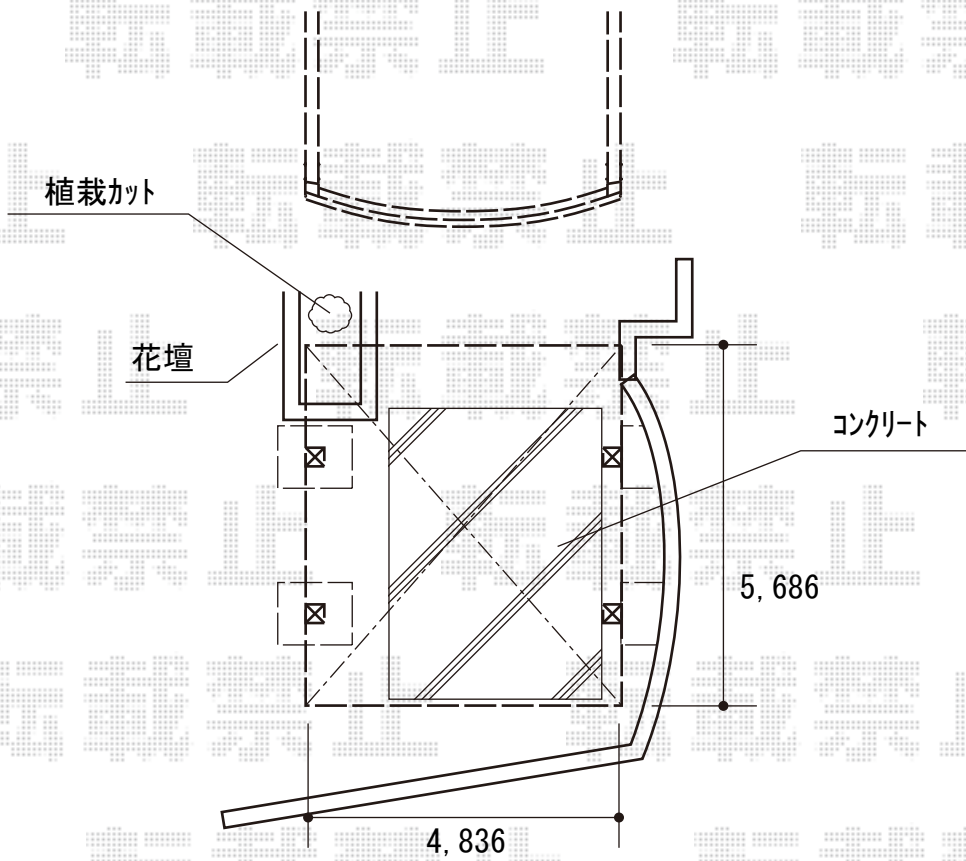

カーポート 施工概略図

LIXIL ネスカR (ラウンドスタイル) ワイド 積雪~20cm対応  
幅= 4,836mm  
奥行= 5,686mm  
色: オータムブラウン  
屋根材: 熱線吸収ポリカーボネート (ブルーマットS・すりガラス調)  
柱仕様: 標準柱仕様 (有効高 約2,200mm)

2018-2-471745

担当者

竹本