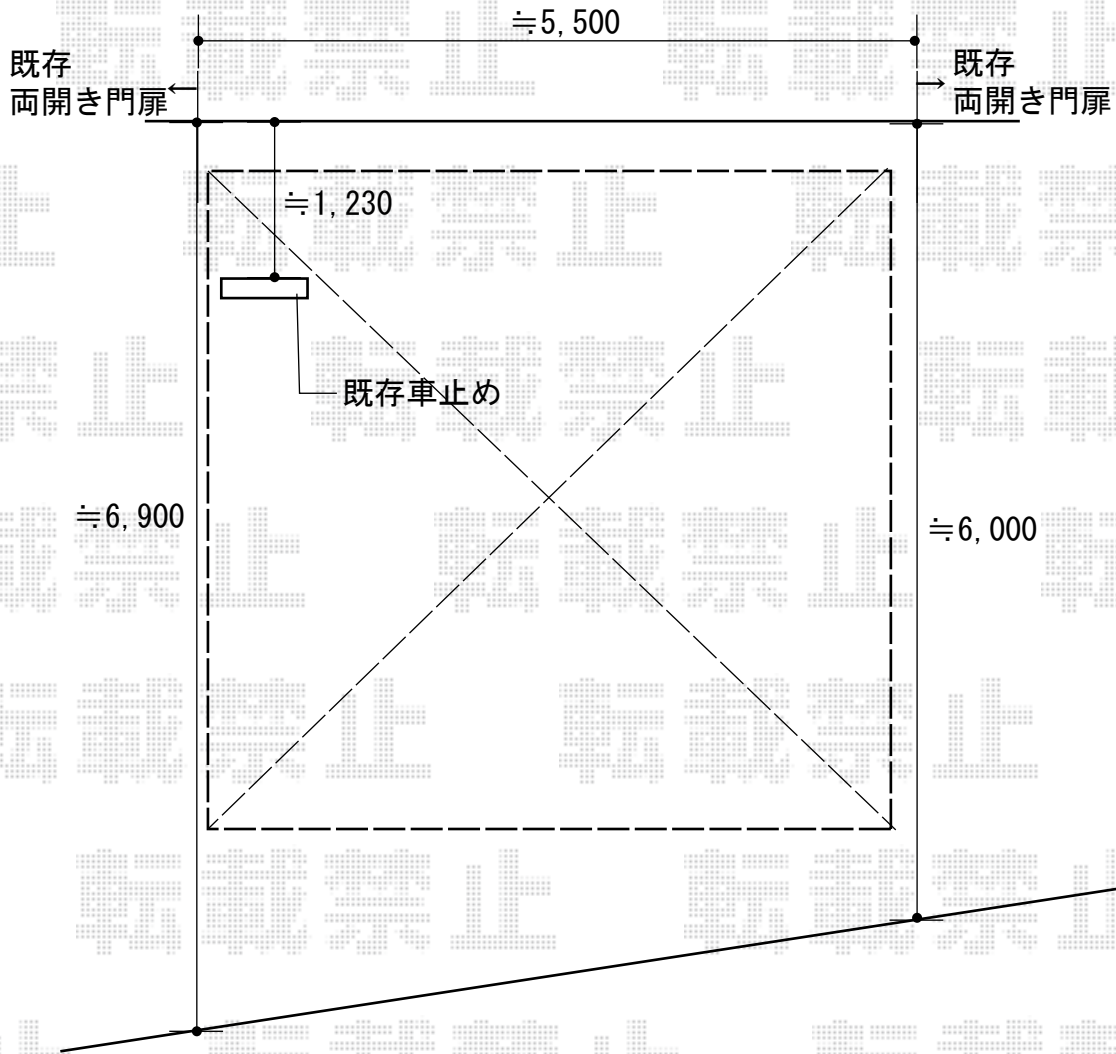

カーポート 施工概略図

LIXIL (TOEX) ソルディーポート 1500 2台用 積雪~50cm対応
幅= 5,349mm
奥行= 5,714mm
色： ナチュラルシルバー
屋根材： ポリカーボネート（クリアマット・すりガラス調）
柱仕様： ロング柱仕様（有効高 約2,500mm）

2018-2-471764

担当者

小林