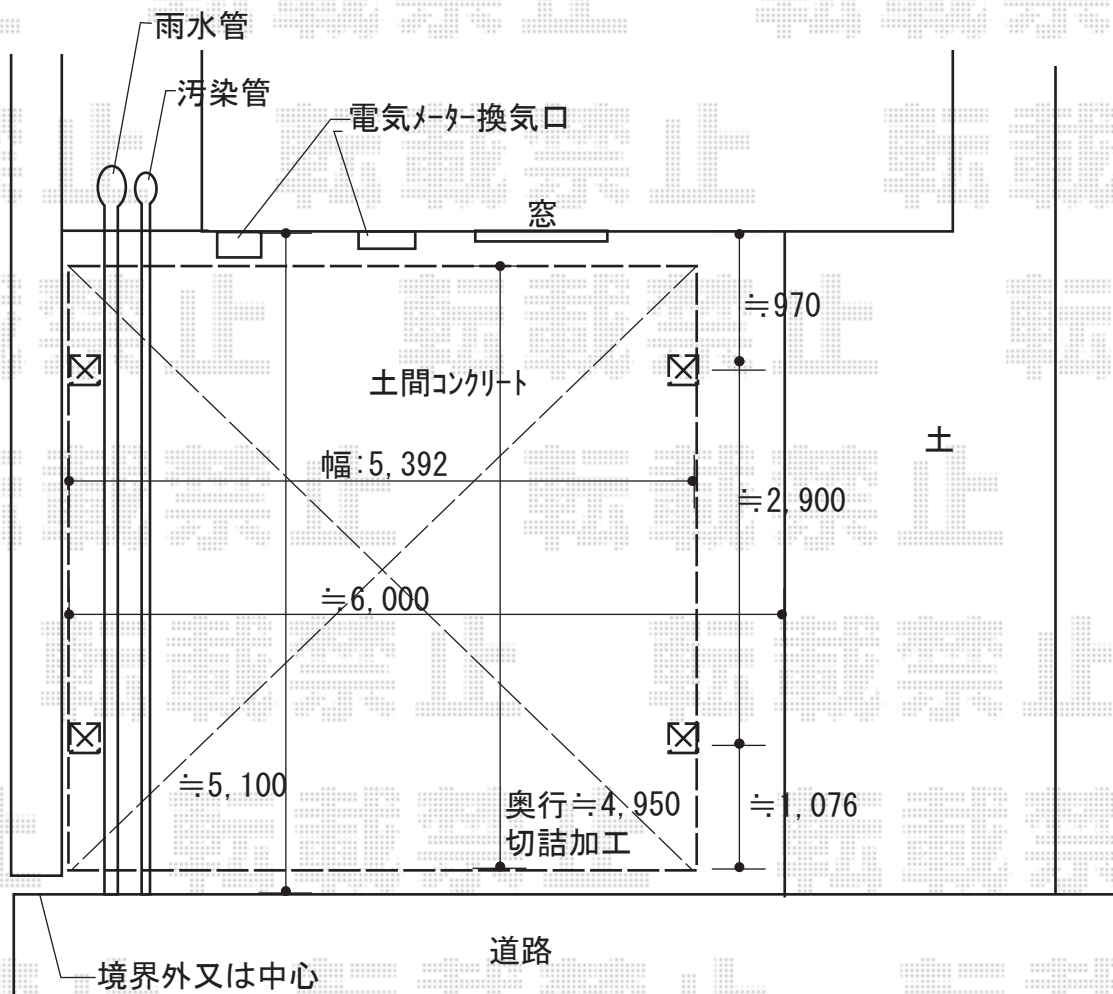

カーポート 施工概略図

YKK AP レイナツインポートグラン 積雪～20cm対応
幅= 5,392mm
奥行= 5,052mm
色： プラチナステン
屋根材： 熱線遮断ポリカーボネート(クリアマット)
柱仕様： ハイルーフ柱仕様 (有効高 約2,350mm)

YKK AP レイナツインポートグラン 屋根ふき材補強部品 (2セット)
色： カームブラック*1色設定

2018-2-471780

担当者 村上(公)