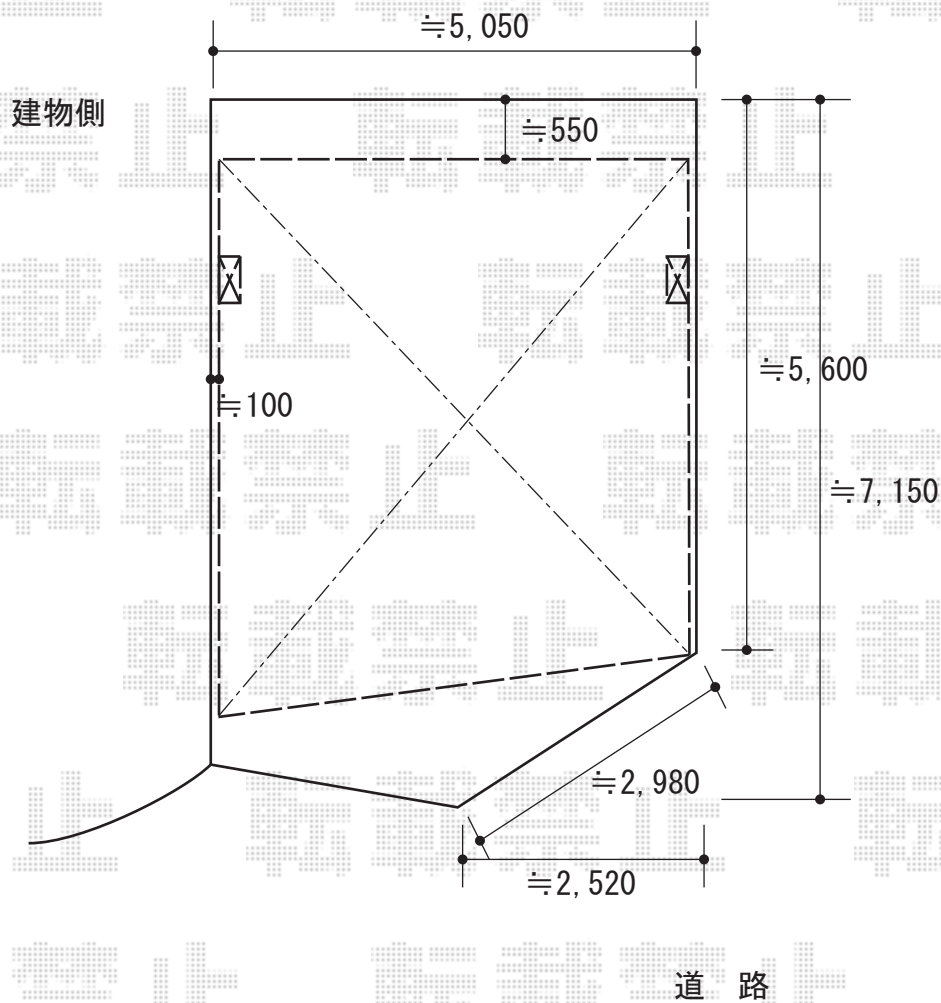

カーポート 施工概略図

YKK AP エフルージュツインEX 後方支持タイプ 積雪~20cm対応
幅= 4,798mm
奥行= 5,400mm
色: ブラウン
屋根材: 熱線遮断ポリカーボネート(クリアマット)
柱仕様: 標準柱仕様(有効高 約2,000mm)

YKK AP エフルージュツインEX 斜め切詰用後枠(水上側/L6050)
色: ブラウン

YKK AP エフルージュツインEX 着脱式サポート 2本入り×1セット
色: ブラウン

※正面台形 左右寸法差異586.6mmまで

2018-2-471785

担当者

小林