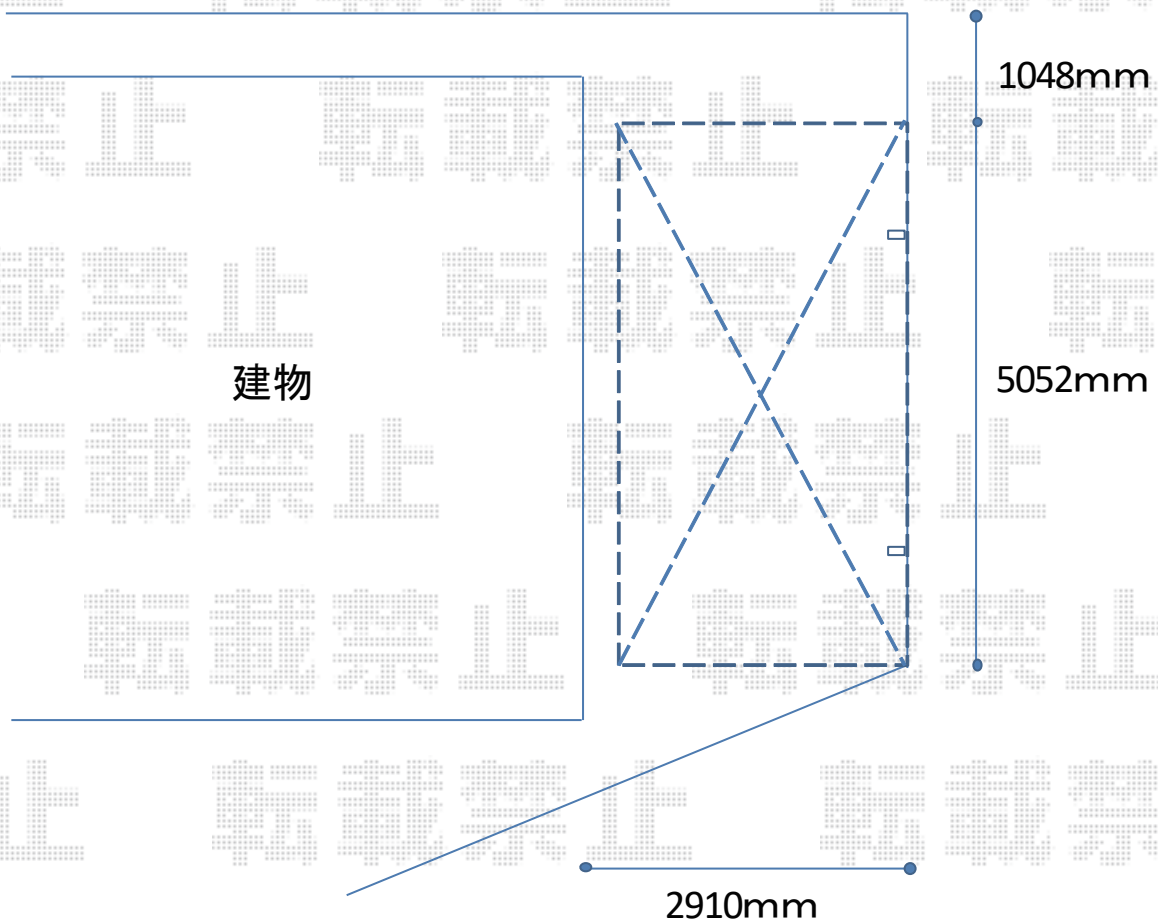

# カーポート 施工概略図

YKK AP レイナポートグラン 積雪～20cm対応  
幅= 2,550mm  
奥行= 5,052mm  
色： プラチナステン  
屋根材： ポリカーボネート（アースブルー）  
柱仕様： ハイルフ柱仕様（有効高 約2,350mm）

2018-2-471864

担当者

伊野