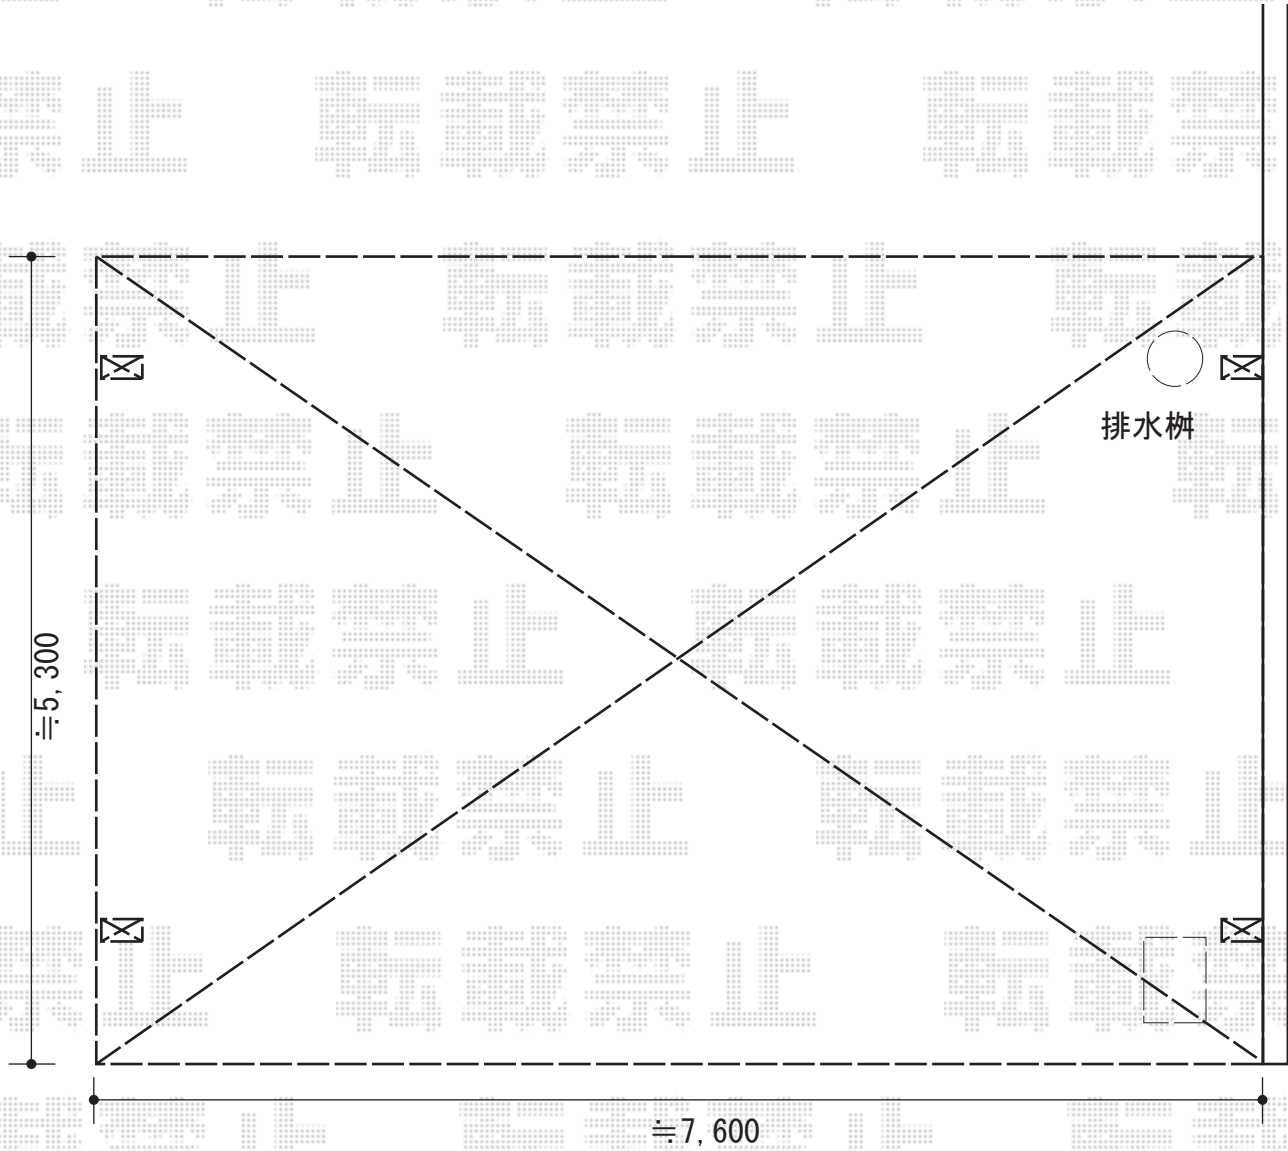

カーポート 施工概略図

YKK AP レイナトリプルポートグラン 積雪~20cm対応
幅= 8,000mm
奥行= 5,052mm
色: プラチナステン
屋根材: 熱線遮断ポリカーボネート(クリアマット)
柱仕様: ハイルフ柱仕様(有効高 約2,350mm)

2018-2-471865

担当者

伊野