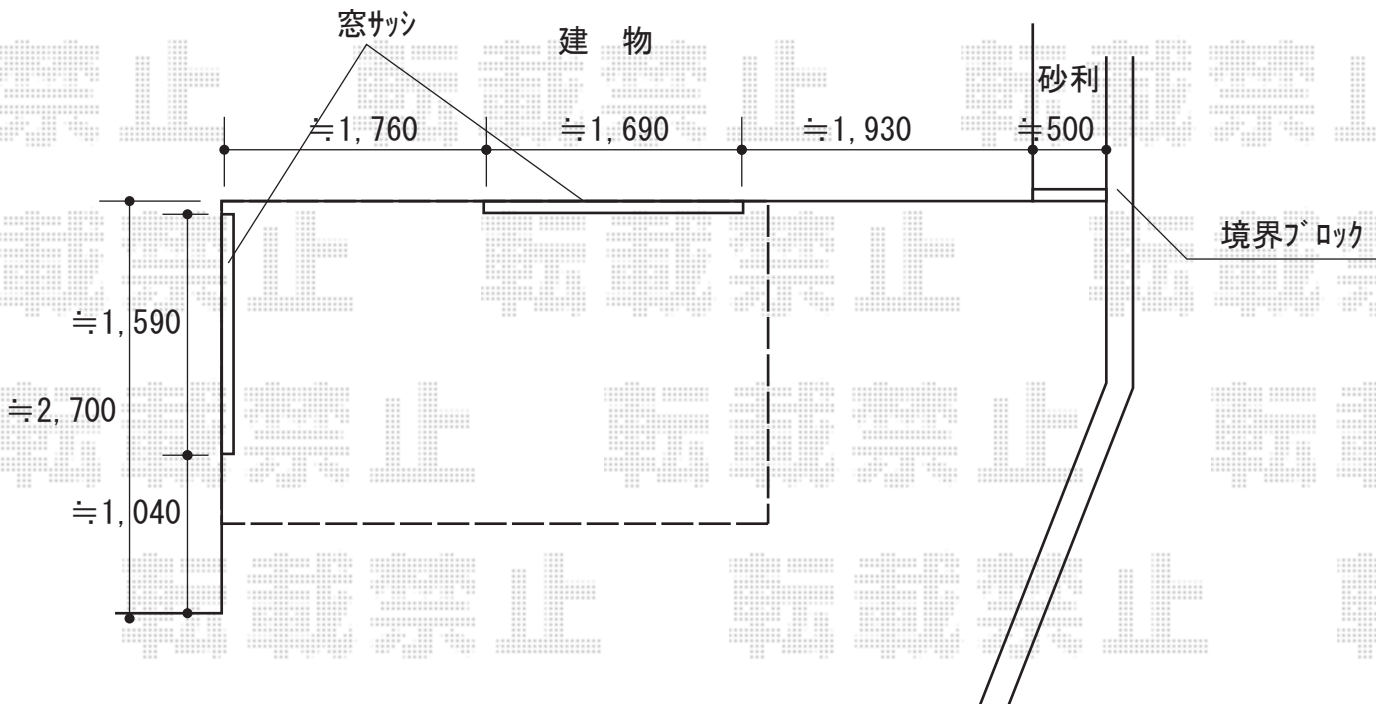

ウッドデッキ 施工概略図

YKK AP リウッドデッキ 200
間口= 2.0間(3,651mm) 出幅= 7尺(2,120mm)
色：ウォームグレイ
床板：縦貼り 幕板：標準幕板 ※幕板2面
束柱：Sタイプ(550mm) (色：カームブラック)

【イメージ図】

2018-2-471873

担当者

木附