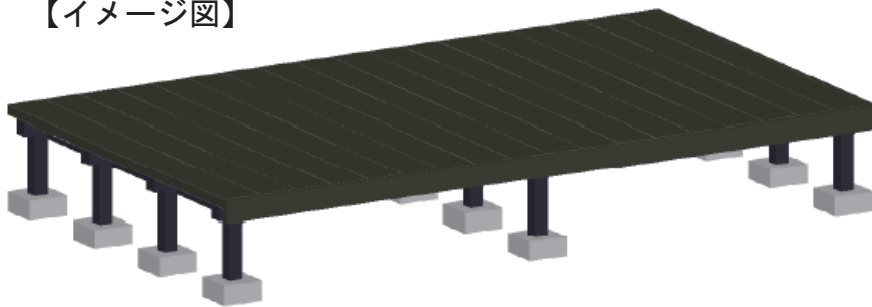

ウッドデッキ 施工概略図

YKK AP リウッドデッキ 200
間口= 2.0間(3,651mm) 出幅= 7尺(2,120mm)
色：ウォームグレイ
床板：縦貼り 幕板：標準幕板 ※幕板2面
束柱：Sタイプ(550mm) (色：カームブラック)

【イメージ図】

2018-2-471873

担当者

木附