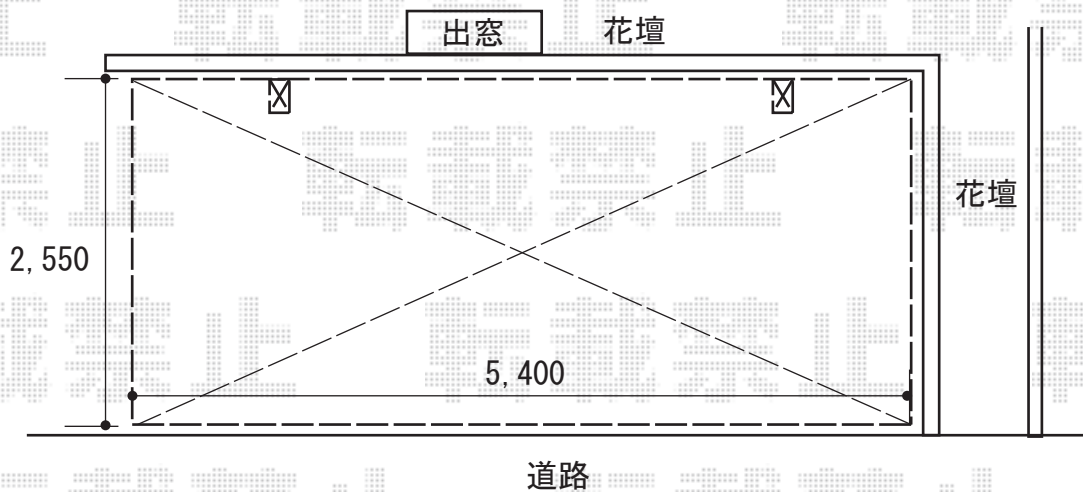

カーポート 施工概略図

YKK AP レイナポートグラン 積雪～20cm対応
幅= 2,550mm
奥行= 5,400mm
色： プラチナステン
屋根材： ポリカーボネート（トーマイマット）
柱仕様： ハイルフ柱仕様（有効高 約2,350mm）

YKK AP レイナポートグラン 着脱式サポート 標準・ハイルフ兼用 2本入り×1セット
色： プラチナステン

2018-2-471892

担当者

竹本