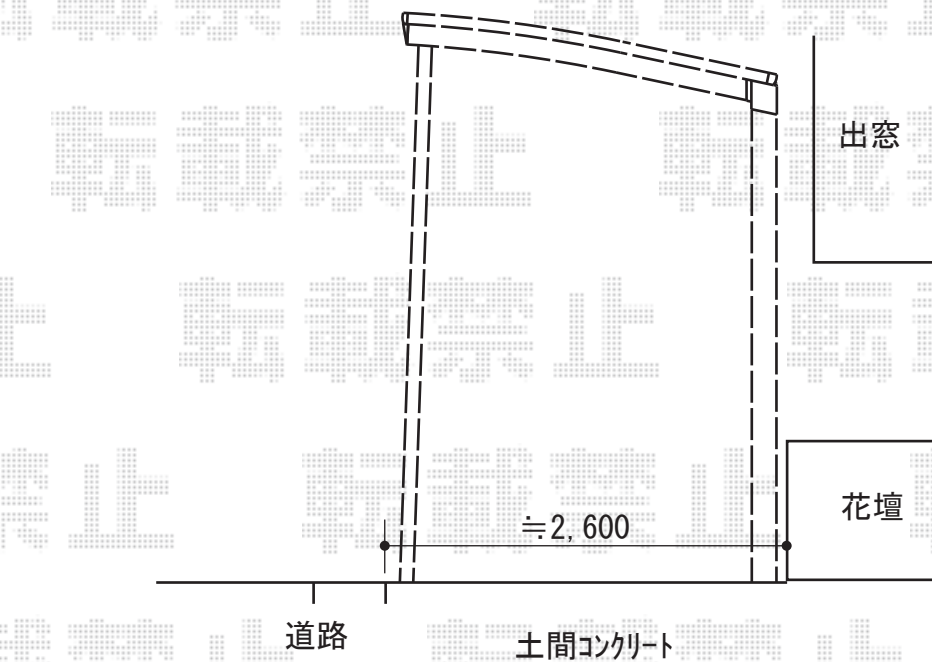

カーポート 施工概略図

YKK AP レイナポートグラン 積雪～20cm対応
幅= 2,550mm
奥行= 5,400mm
色： プラチナステン
屋根材： ポリカーボネート（トーマイマット）
柱仕様： ハイルフ柱仕様（有効高 約2,350mm）

YKK AP レイナポートグラン 着脱式サポート 標準・ハイルフ兼用 2本入り×1セット
色： プラチナステン

2018-2-471892

担当者

竹本