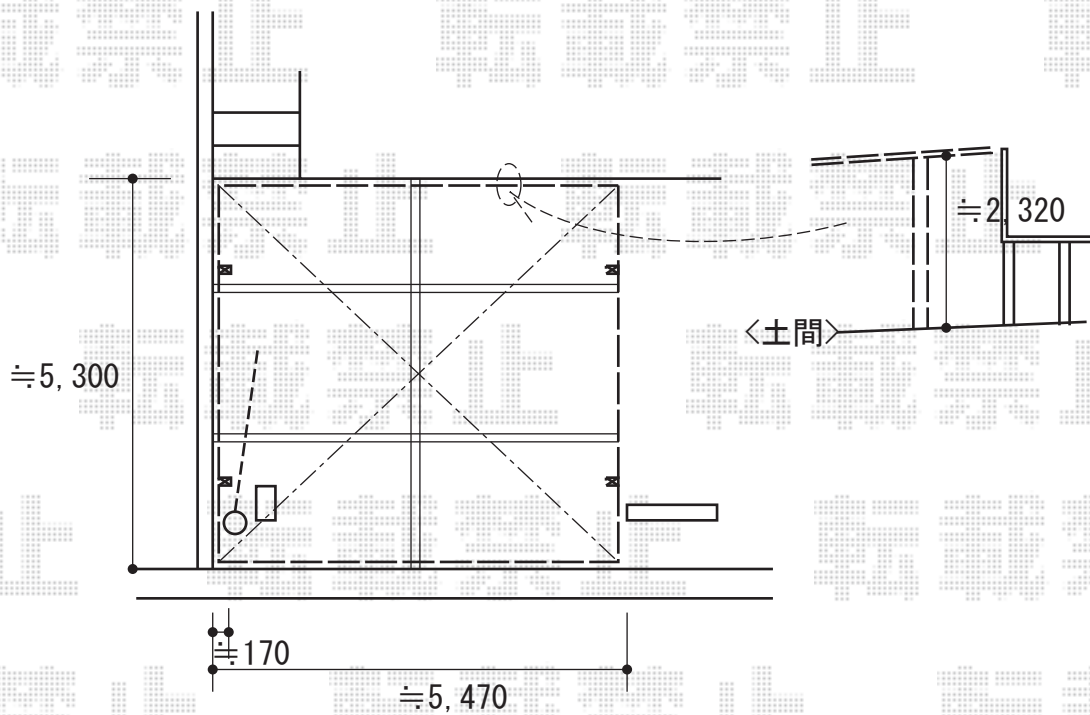

カーポート 施工概略図

YKK AP エフルージュ ツイン 積雪~20cm対応
幅= 5,398mm
奥行= 5,052mm
色： プラチナステン
屋根材： ポリカーボネート（トーマイマット）
柱仕様： ハイルーフ柱仕様（有効高 約2,350mm）

2018-2-471899

担当者

村上

エクスショップ

現場状況や作図制限により概略図の内容と多少の違いが生じることがございます。
施工時は、現場優先とさせて頂きたく思いますので、お立会い頂き、最終のご指示のほど、何卒、宜しくお願い致します。
全ての著作権はエクスショップに帰属します。当社とのお取引目的以外の使用・複製・転載は如何なる場合も禁止しております。