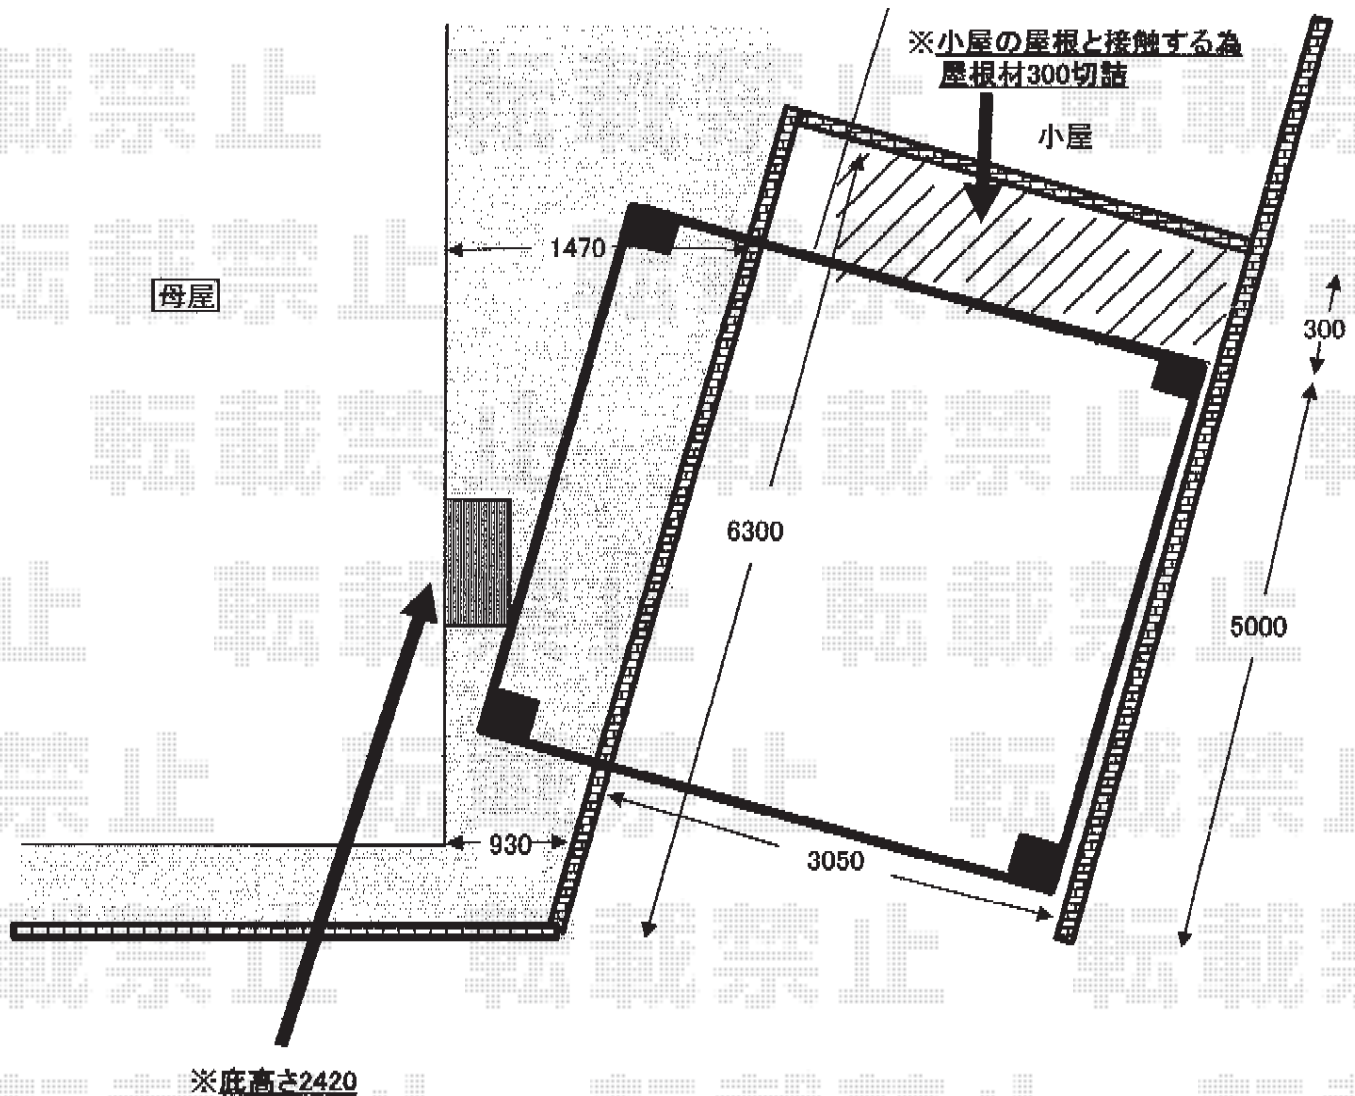

カーポート 施工概略図

YKK AP レオンポートneo 角柱4本仕様 積雪～50cm対応
幅= 3,711mm
奥行= 5,456mm
色： プラチナステン
屋根材： スチール折板（シルバー/ペフ無）
柱仕様： 標準柱仕様（有効高 約2,350mm）

YKK AP 【外観右側】レオンポートneo サイドパネル<平板タイプ/台形枠付き>
奥行サイズ： 長さ55/52用
高さ= 2,073mm（2段）
色： プラチナステン
パネル材： ポリカーボネート（トーマイマット）
柱仕様： 標準柱仕様/角柱仕様（間柱1本）

2018-2-472132

担当者

竹本