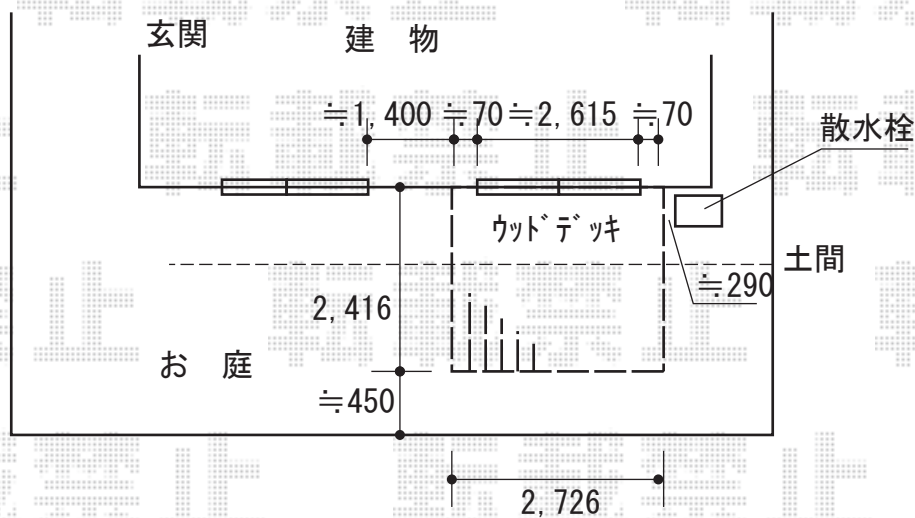

ウッドデッキ 施工概略図

LIXIL (TOEX) 樹ら楽ステージ

間口= 1.5間 (2,716mm)

出幅= 8尺 (2,411mm)

色: クリエモカA

床板: 縦貼り

幕板: 幕板B (薄)

束柱: 束柱B (400~550mm) (色: オータムブラウン)