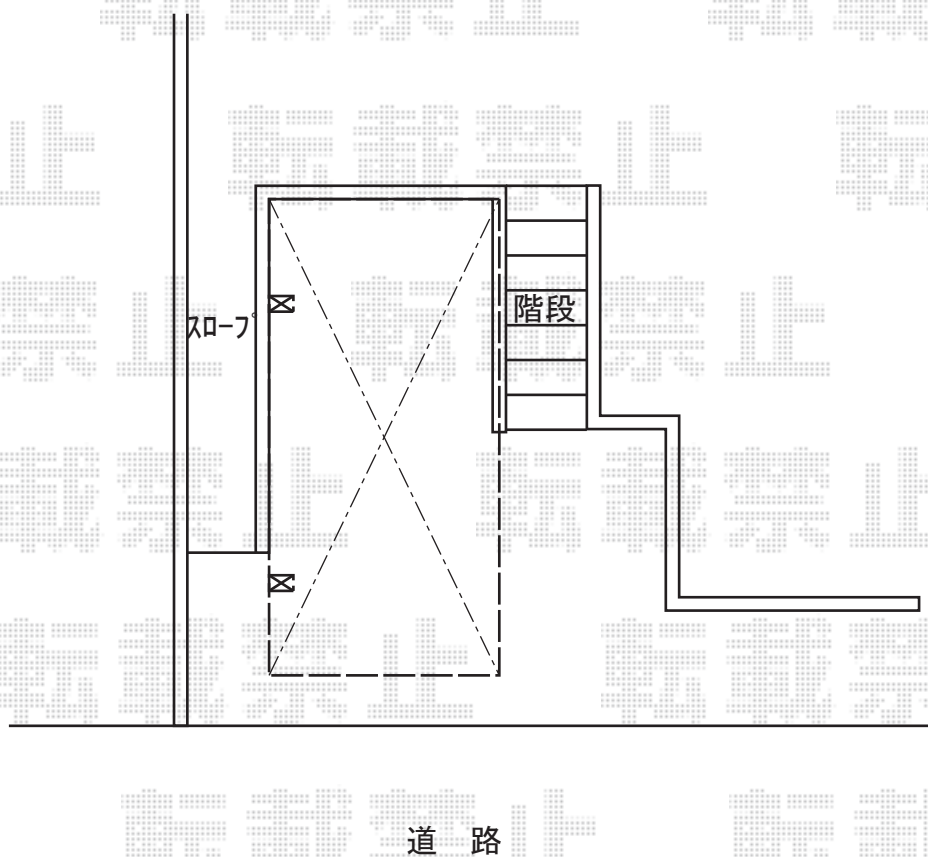

カーポート 施工概略図

YKK AP レイナポートグラン 積雪～20cm対応

幅= 3,000mm

奥行= 5,052mm

色： プラチナステン

屋根材： ポリカーボネート（トーマイマット）

柱仕様： 標準柱仕様（有効高 約2,000mm）

YKK AP レイナポートグラン 着脱式サポート 標準・ハイルーフ兼用 2本入り×1セット

色： プラチナステン

2018-2-472262

担当者

竹本