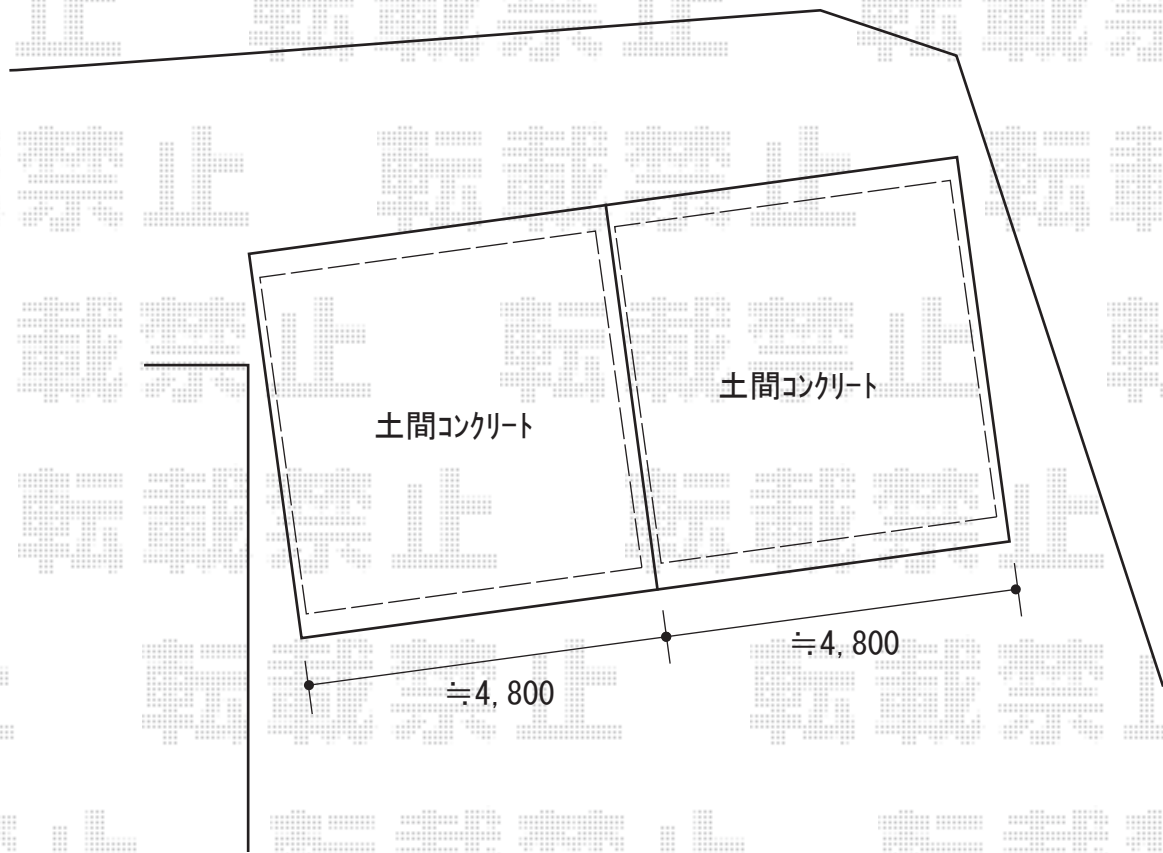

カーポート 施工概略図

YKK AP 【ご提案/A~B】 レイナツインポートグラン 積雪~20cm対応
幅= 4,801mm
奥行= 5,768mm
色： ピュアシルバー
屋根材： ポリカーボネート（色：アースブルー）
柱仕様： 標準柱仕様（有効高2,000mm）

2018-2-472276

担当者

小林