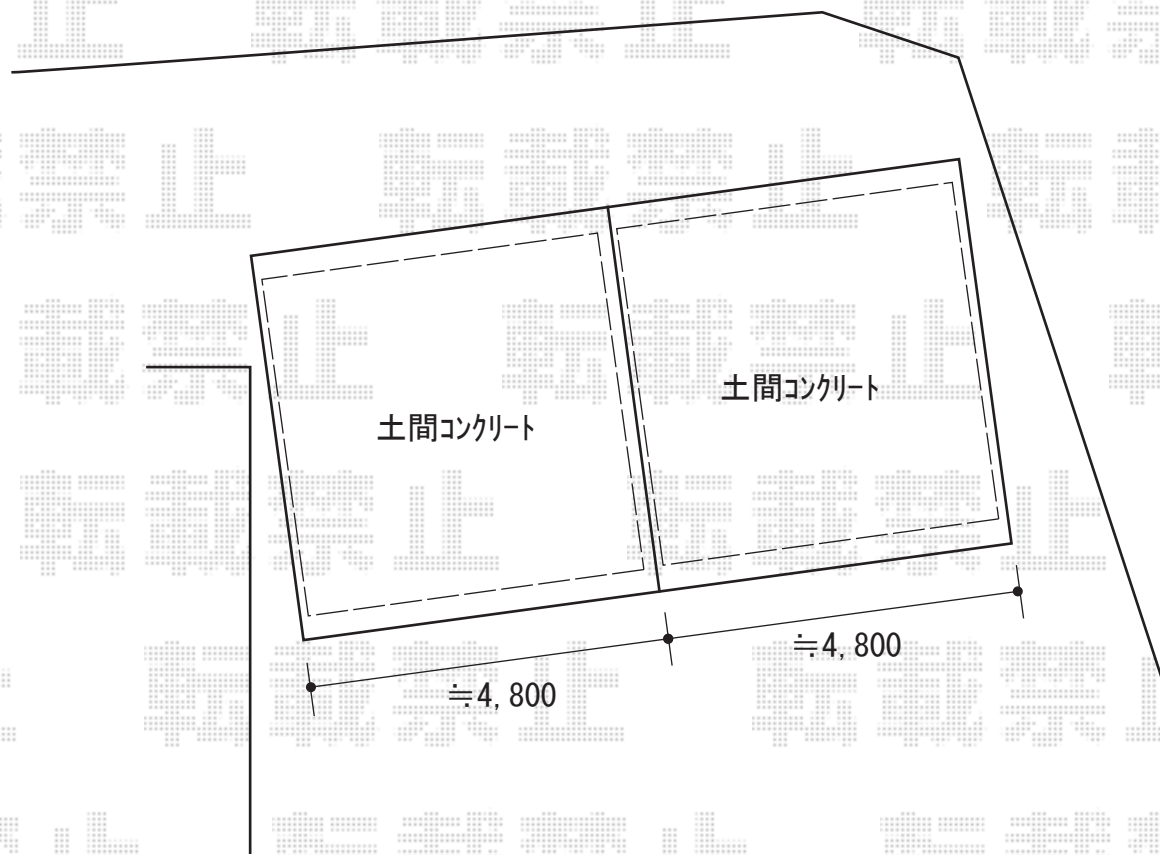

# カーポート 施工概略図

YKK AP 【ご提案/A~B】 レイナツインポートグラン 積雪~20cm対応  
幅= 4,801mm  
奥行= 5,768mm  
色： ピュアシルバー  
屋根材： ポリカーボネート（色：アースブルー）  
柱仕様： 標準柱仕様（有効高2,000mm）

2018-2-472276

担当者

小林