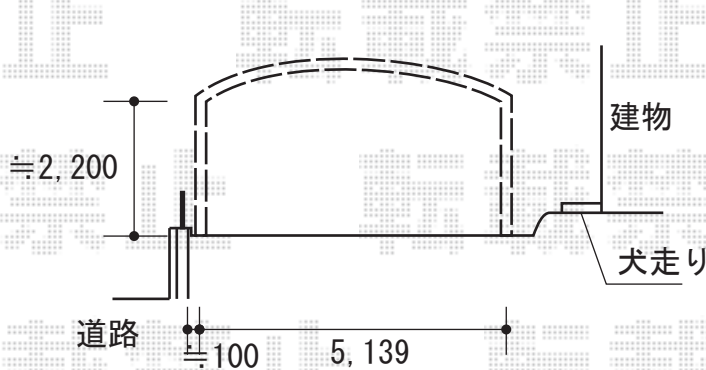

カーポート・物置・テラス屋根 施工概略図

LIXIL ネスカR (ラウンドスタイル) ワイド 積雪~20cm対応
 幅= 5,139mm 奥行= 4,980mm 色: ナチュラルシルバー
 屋根材: ポリカーボネート (クリアマット・すりガラス調)
 柱仕様: 標準柱仕様 (有効高 約2,200mm)

LIXIL ネスカRワイド 屋根材ホルダー
 奥行サイズ: 50型用 色: ナチュラルシルバー

イナバ物置 ネクスタ 一般型 1790×1790×2020
 間口= 1,790mm 奥行= 1,790mm 高さ= 2,020mm
 色: プレミアムグレー 屋根タイプ: 標準型
 耐荷重タイプ: 一般型 棚タイプ: 標準棚タイプ
 数量: 1台

Value Select プレシオステラス R型
 テラスタイプ 連棟 積雪~20cm対応
 間口= 関東間2.5間 (柱芯々4,395mm 屋根幅4,580mm)
 出幅= 5尺 (1,470mm)
 色: ノーブルステン
 屋根材: ポリカーボネート (ガラスマット)
 柱仕様: 柱標準タイプ (柱3本)
 施工方法: 上止め仕様

Value Select プレシオステラス
 吊り下げ式物干し 標準 2本入り×1セット
 色: ノーブルステン