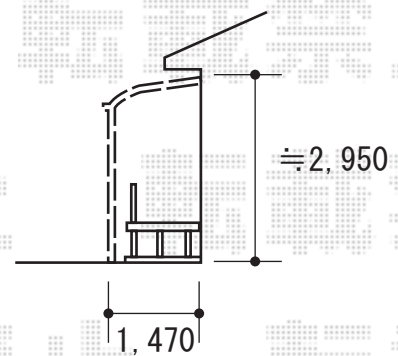

カーポート・物置・テラス屋根 施工概略図

LIXIL ネスカR (ラウンドスタイル) ワイド 積雪~20cm対応
 幅= 5,139mm 奥行= 4,980mm 色: ナチュラルシルバー
 屋根材: ポリカーボネート (クリアマット・すりガラス調)
 柱仕様: 標準柱仕様 (有効高 約2,200mm)

LIXIL ネスカRワイド 屋根材ホルダー
 奥行サイズ: 50型用 色: ナチュラルシルバー

イナバ物置 ネクスタ 一般型 1790×1790×2020
 間口= 1,790mm 奥行= 1,790mm 高さ= 2,020mm
 色: プレミアムグレー 屋根タイプ: 標準型
 耐荷重タイプ: 一般型 棚タイプ: 標準棚タイプ
 数量: 1台

Value Select プレシオステラス R型
 テラスタイプ 連棟 積雪~20cm対応
 間口= 関東間2.5間 (柱芯々4,395mm 屋根幅4,580mm)
 出幅= 5尺 (1,470mm)
 色: ノーブルステン
 屋根材: ポリカーボネート (ガラスマット)
 柱仕様: 柱標準タイプ (柱3本)
 施工方法: 上止め仕様

Value Select プレシオステラス
 吊り下げ式物干し 標準 2本入り×1セット
 色: ノーブルステン