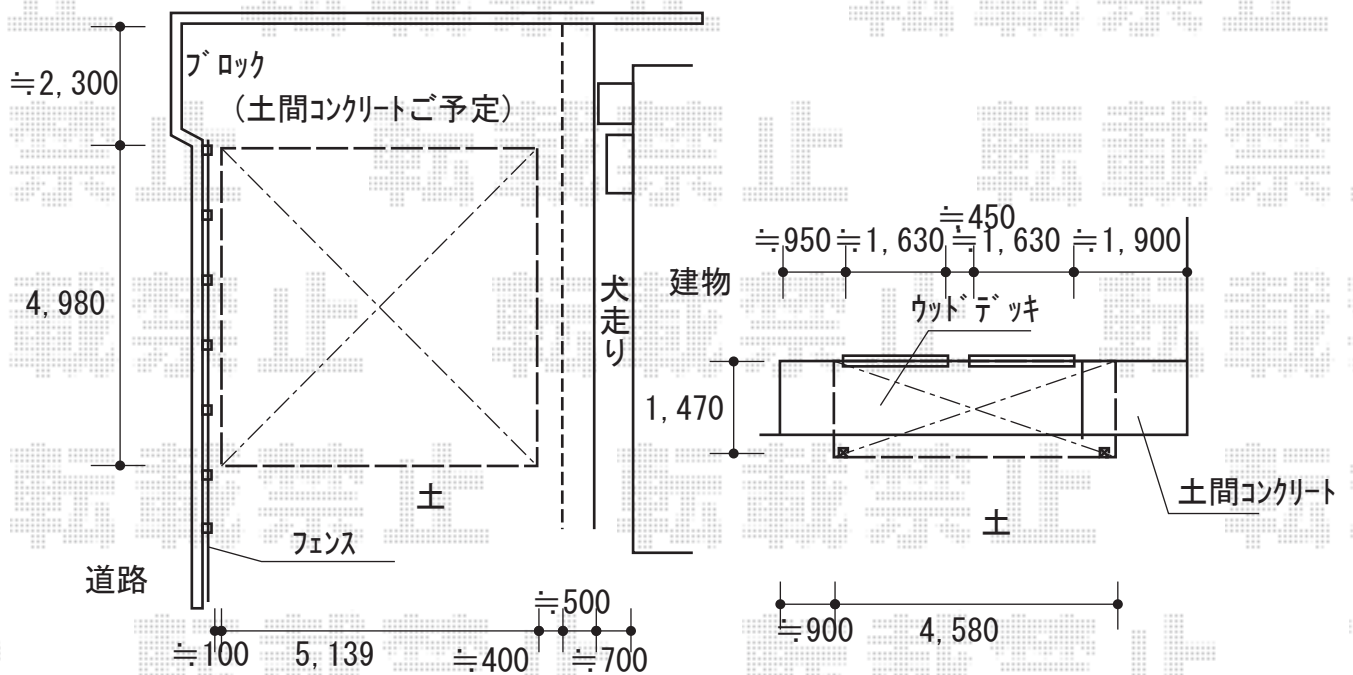

カーポート・物置・テラス屋根 施工概略図

LIXIL ネスカR (ラウンドスタイル) ワイド 積雪~20cm対応
 幅= 5,139mm 奥行= 4,980mm 色: ナチュラルシルバー
 屋根材: ポリカーボネート (クリアマット・すりガラス調)
 柱仕様: 標準柱仕様 (有効高 約2,200mm)

LIXIL ネスカRワイド 屋根材ホルダー
 奥行サイズ: 50型用 色: ナチュラルシルバー

イナバ物置 ネクスタ 一般型 1790×1790×2020
 間口= 1,790mm 奥行= 1,790mm 高さ= 2,020mm
 色: プレミアムグレー 屋根タイプ: 標準型
 耐荷重タイプ: 一般型 棚タイプ: 標準棚タイプ
 数量: 1台

Value Select プレシオステラス R型
 テラスタイプ 連棟 積雪~20cm対応
 間口= 関東間2.5間 (柱芯々4,395mm 屋根幅4,580mm)
 出幅= 5尺 (1,470mm)
 色: ノーブルステン
 屋根材: ポリカーボネート (ガラスマット)
 柱仕様: 柱標準タイプ (柱3本)
 施工方法: 上止め仕様

Value Select プレシオステラス
 吊り下げ式物干し 標準 2本入り×1セット
 色: ノーブルステン