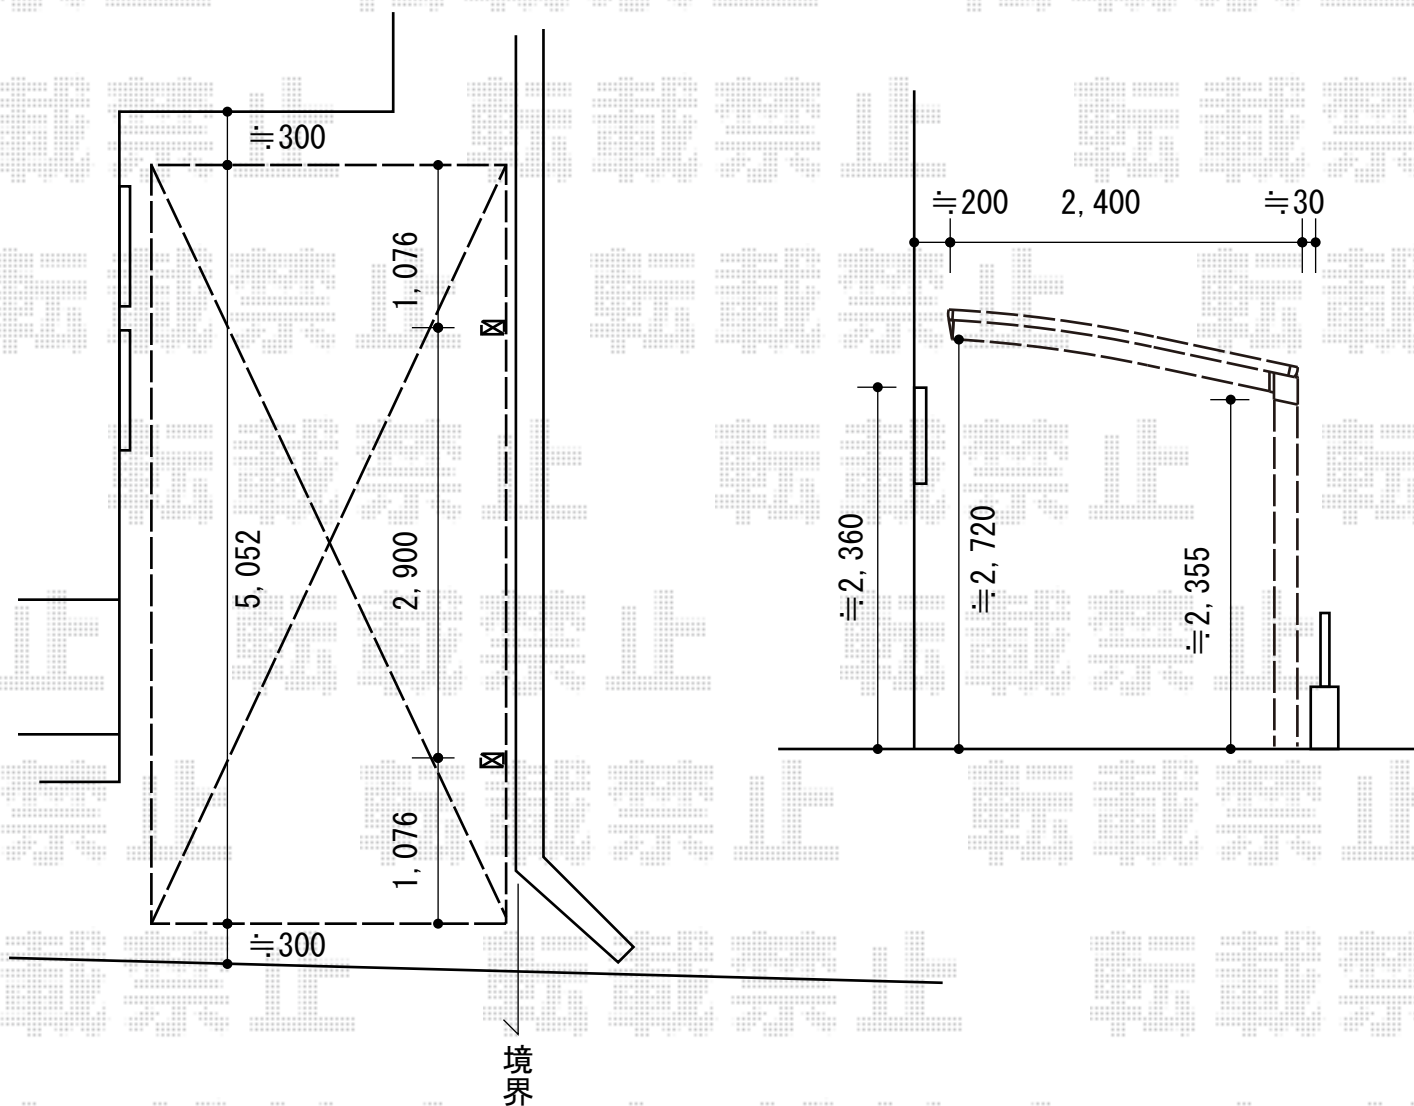

カーポート 施工概略図

YKK AP レイナポートグラン 積雪～20cm対応
 幅= 2,400mm
 奥行= 5,052mm
 色： プラチナステン
 屋根材： ポリカーボネート（トーマイマット）
 柱仕様： ハイルーフ柱仕様（有効高 約2,350mm）

YKK AP 着脱式サポート 標準・ハイルーフ兼用 2本入り×1
 色： プラチナステン

2018-2-472403

担当者

小林