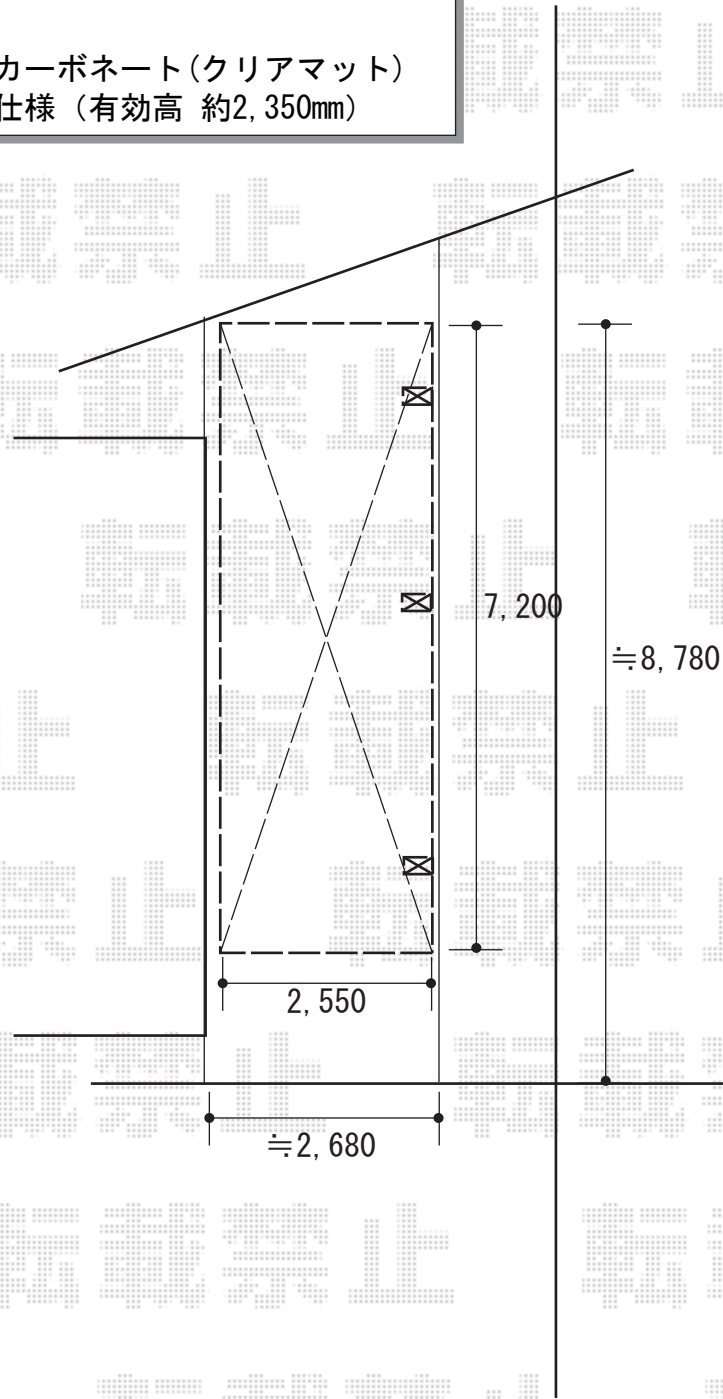

カーポート 施工概略図

YKK AP レイナポートグラン 延長 積雪～20cm対応  
幅= 2,550mm  
奥行= 7,200mm  
色： プラチナステン  
屋根材： 熱線遮断ポリカーボネート(クリアマット)  
柱仕様： ハイルーフ柱仕様 (有効高 約2,350mm)

2018-2-472445

担当者

伊野