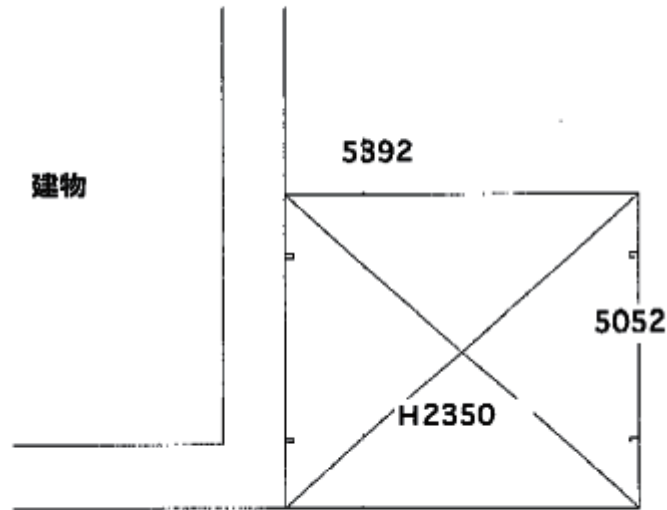

カーポート 施工概略図

YKK AP レイナツインポートグラン 積雪~20cm対応  
幅= 5,392mm  
奥行= 5,052mm  
色： プラチナステン  
屋根材： ポリカーボネート（アースブルー）  
柱仕様： ハイルフ柱仕様（有効高 約2,350mm）

2018-2-472461

担当者

村上（公）