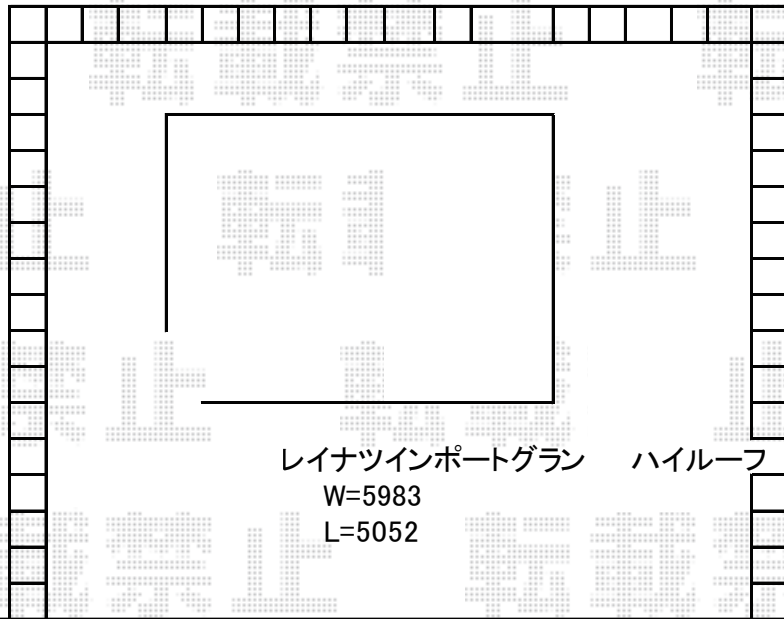

カーポート 施工概略図

YKK AP レイナツインポートグラン 積雪～20cm 対応  
幅 = 5,983mm  
奥行 = 5,052mm  
色 : プラチナステン  
屋根材 : 熱線遮断ポリカーボネート (色 : クリアマット)  
柱仕様 : ハイルーフ柱仕様 (有効高 約 2,350mm)

道路

2018-2-472497

担当者

村上 (公)