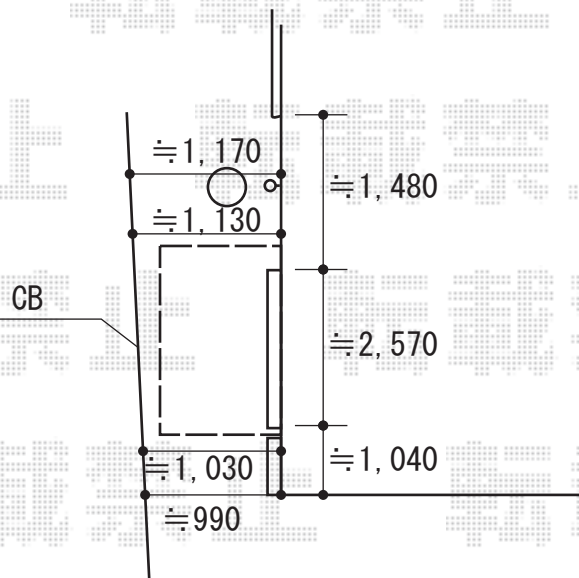

ウッドデッキ 施工概略図

YKK AP リウッドデッキ 200
間口= 1.5間(2,651mm)
出幅= 3尺(920mm)
色： ホワイトブラウン
床板： 縦貼り
幕板： 標準幕板
束柱： Tタイプ(400~550mm) (色： プラチナステン)

2018-2-472539

担当者

木附