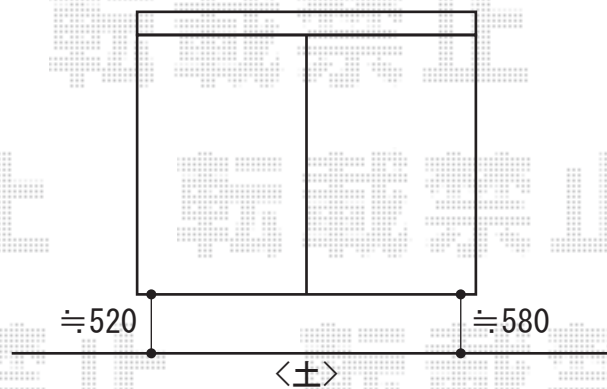

ウッドデッキ 施工概略図

YKK AP リウッドデッキ 200
間口= 1.5間(2,651mm)
出幅= 3尺(920mm)
色： ホワイトブラウン
床板： 縦貼り
幕板： 標準幕板
束柱： Tタイプ(400~550mm) (色： プラチナステン)

2018-2-472539

担当者

木附