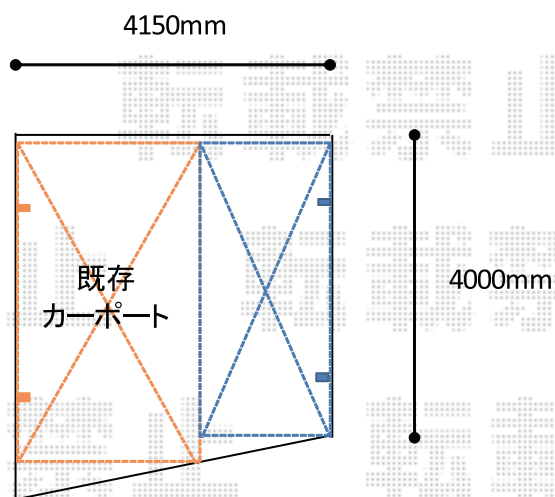

カーポート 施工概略図

LIXIL ネスカR (ラウンドスタイル) 積雪~20cm対応
幅= 2,400mm
奥行= 4,980mm
色: ブラック
屋根材: ポリカーボネート (クリアブルー)
柱仕様: ロング柱25仕様 (有効高 約2,500mm)

敷地ぎりぎりです。

2018-2-472563

担当者

伊野