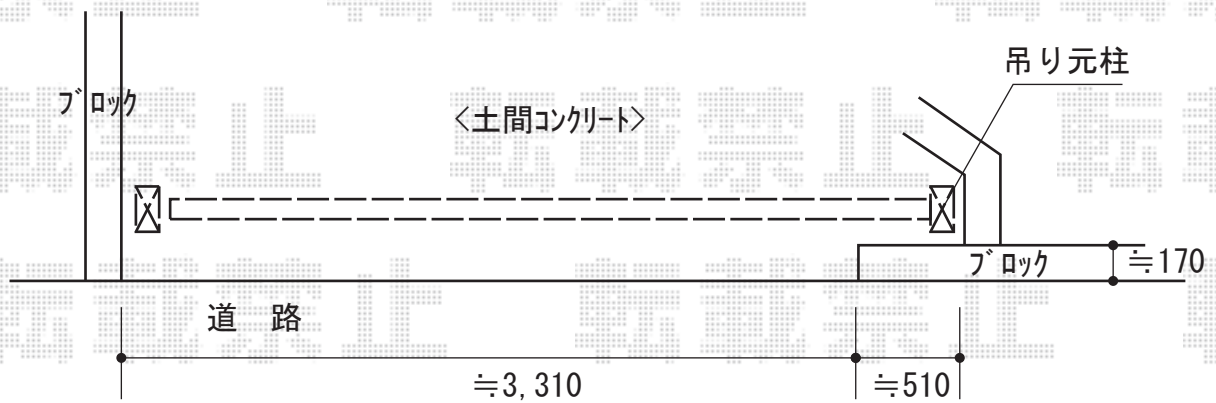

カーゲート 施工概略図

LIXIL アルシャインII L型 Aタイプ ノンレール 片開き 420S
開口幅= 3,992mm
全幅= 4,108mm
たたみ幅= 482mm
高さ= 1,250mm
色：マイルドブラック
キャスター数：3箇所
落棒数：3本

2018-2-472565

担当者

犬伏