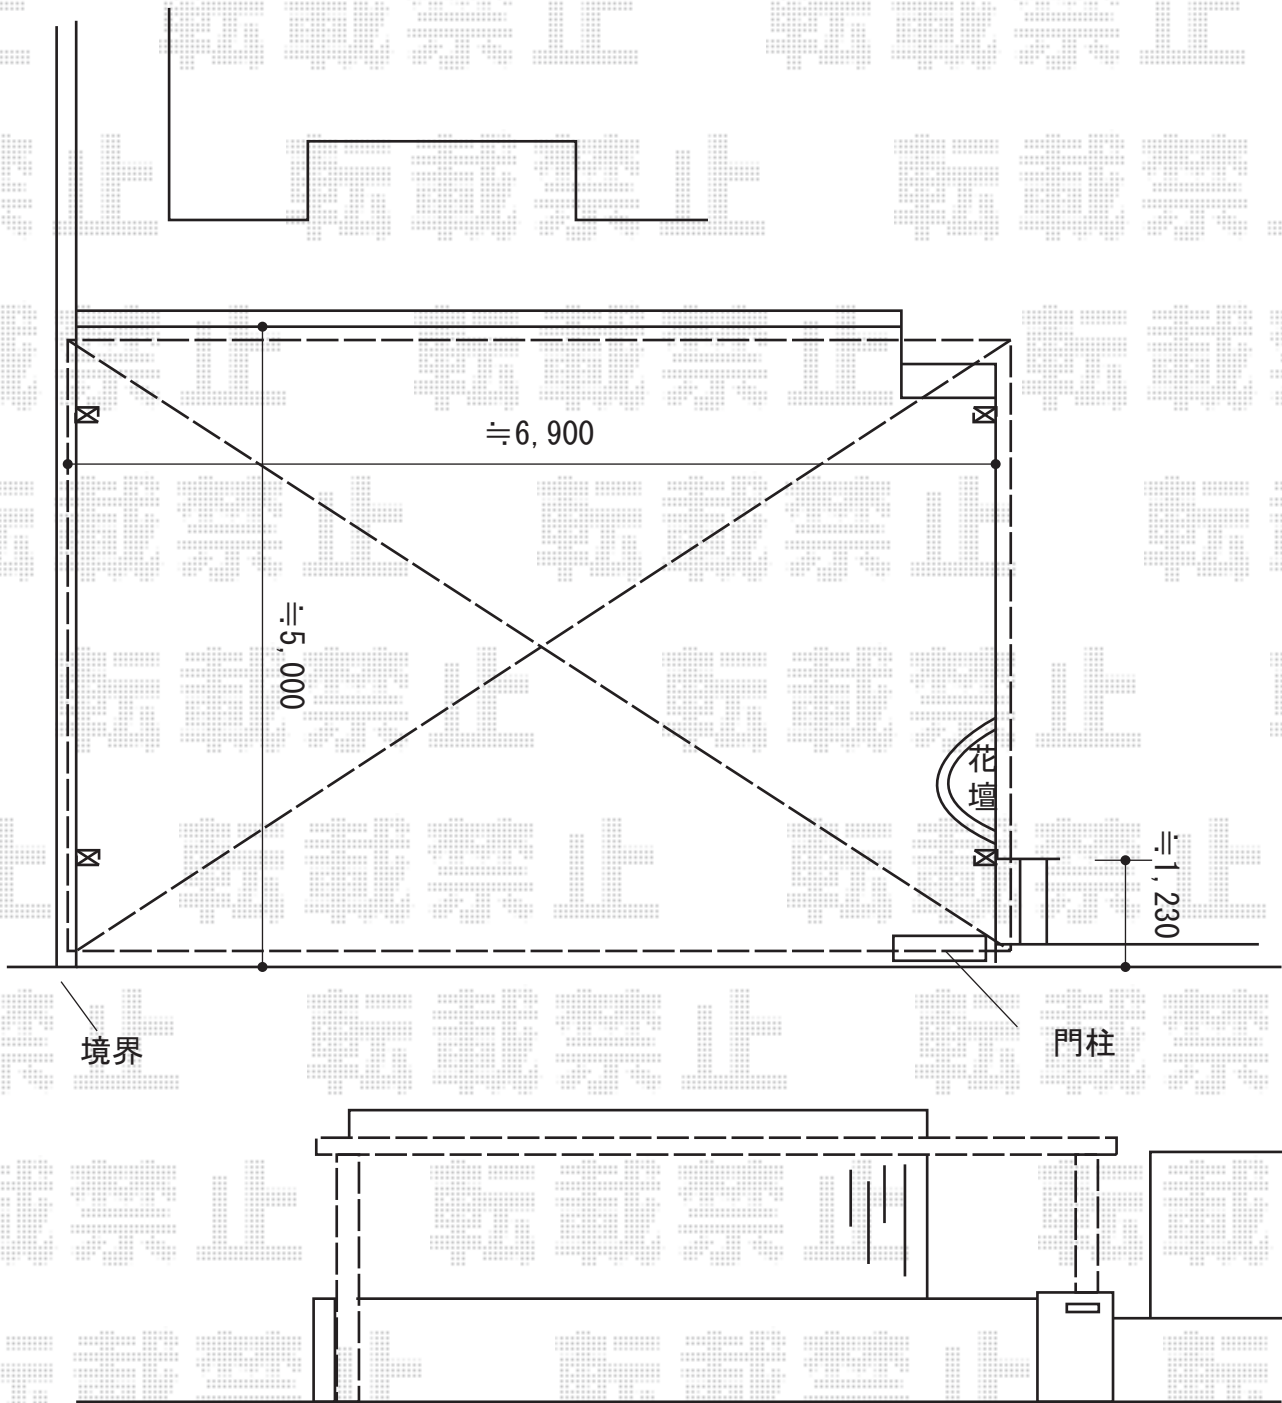

# カーポート 施工概略図

YKK AP エフルージュ トリプル マテリアルカラー 積雪～20cm対応  
幅= 7,108mm  
奥行= 5,052mm  
色： プラチナステン + ショコラウォールナット  
屋根材： 熱線遮断ポリカーボネート(クリアマット)  
柱仕様： ハイルフ柱仕様 (有効高 約2,350mm)

2018-2-472595

担当者

小林