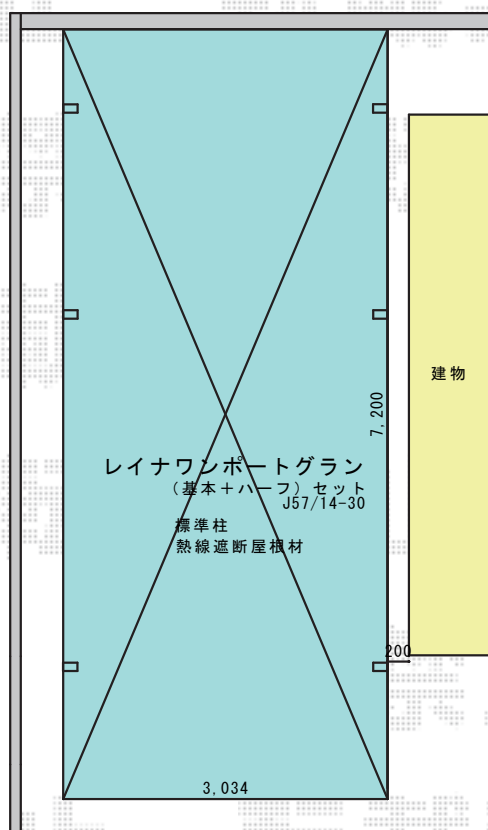

カーポート 施工概略図

YKK AP レイナワンポートグラン 延長 積雪～20cm対応

幅= 3,034mm

奥行= 7,200mm

色： プラチナステン

屋根材： 熱線遮断ポリカーボネート（アースブルーマット調）

柱仕様： 標準柱仕様（有効高 約2,000mm）

YKK AP レイナワンポートグラン 屋根ふき材補強部品（2セット）

色： カームブラック*1色のみ

(基本+ハーフ)セット

2018-2-472631

担当者

伊野