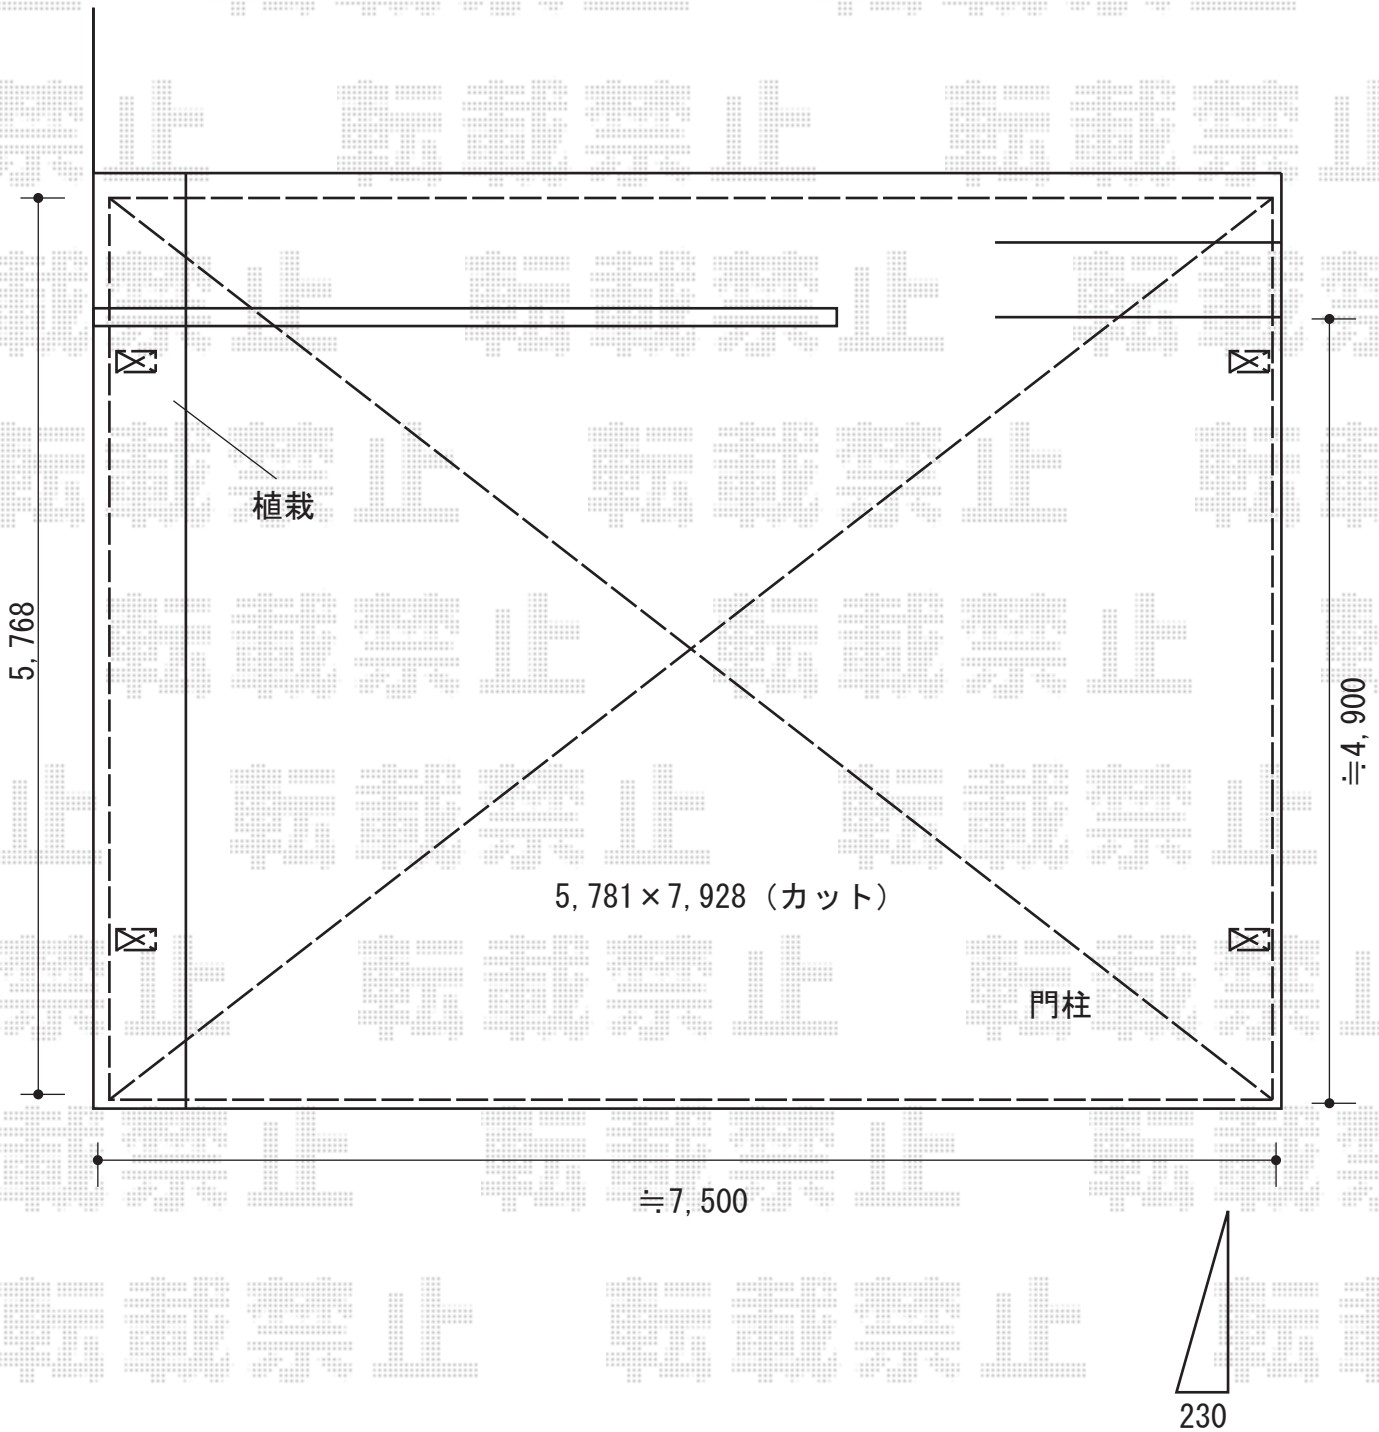

カーポート 施工概略図

YKK AP エフルージュ トリプル 積雪～20cm対応  
幅= 7,928mm  
奥行= 5,768mm  
色： ピュアシルバー  
屋根材： ポリカーボネート（トーマイマット）  
柱仕様： ハイルフ柱仕様（有効高 約2,350mm）

2018-2-472655

担当者

伊野