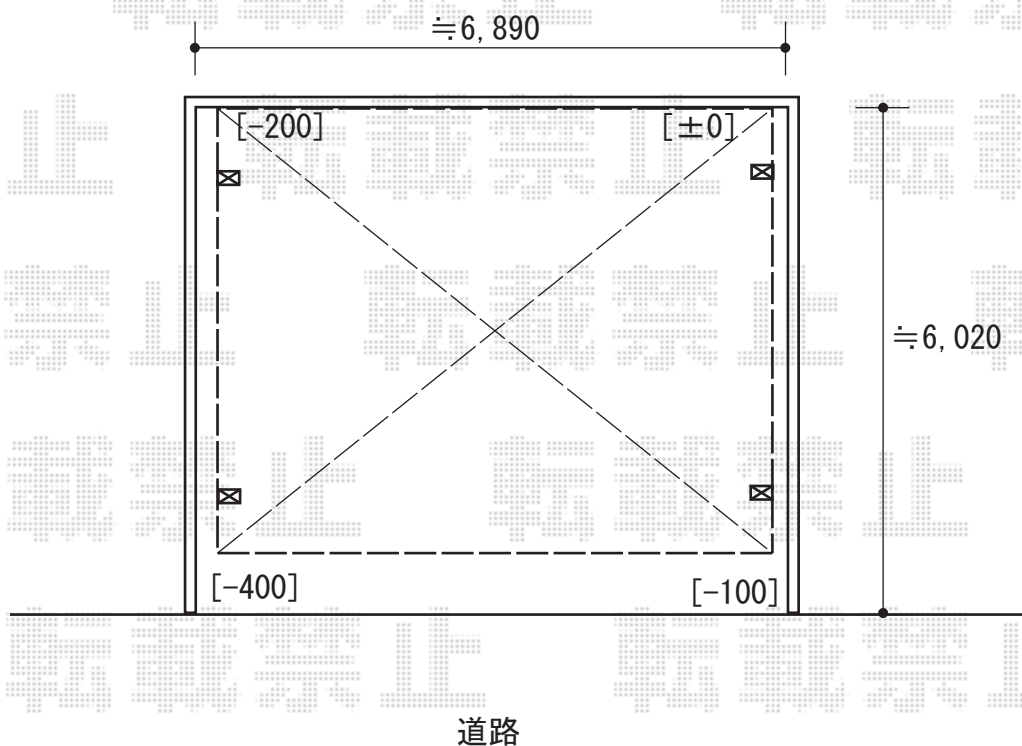

カーポート 施工概略図

YKK AP レイナツインポートグラン 積雪～20cm対応  
幅= 5,983mm  
奥行= 5,400mm  
色： プラチナステン  
屋根材： 熱線遮断ポリカーボネート(クリアマット)  
柱仕様： ハイルフ柱仕様(有効高 約2,350mm)

設置位置当日決定。

※納まりはイメージです。

2018-2-472663

担当者

伊野