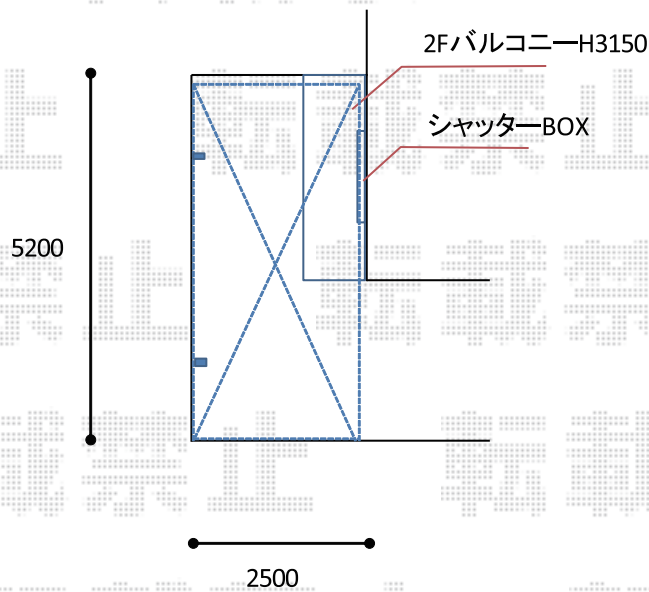

カーポート 施工概略図

YKK AP エフルージュグラン 積雪～20cm対応  
幅= 2,423mm  
奥行= 5,052mm  
色： プラチナステン  
屋根材： 熱線遮断ポリカーボネート(クリアマット)  
柱仕様： ハイルフ柱仕様（有効高 約2,350mm）

②エフルージュグラン 51x24切 H23柱

※窓と高さが被ります

2018-2-472678

担当者

関