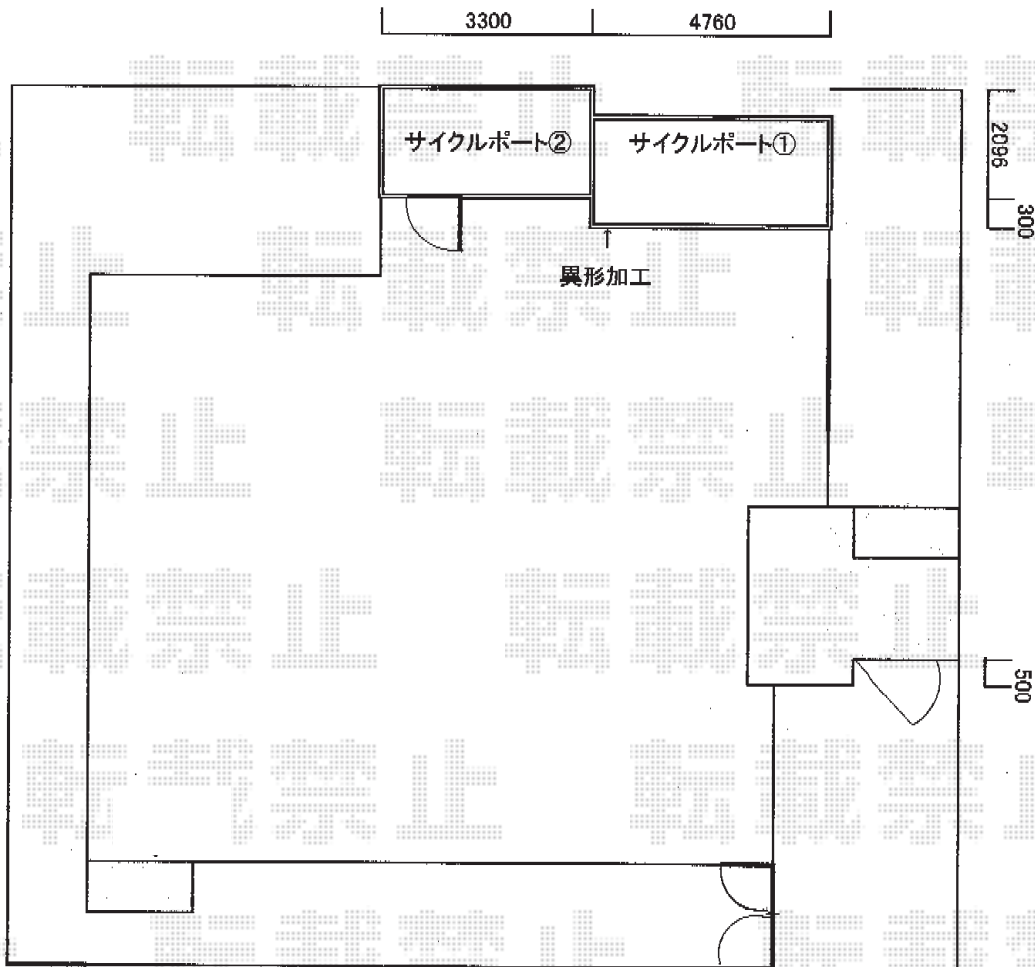

サイクルポート 施工概略図

LIXIL

【02】フーゴFミニ (フラットスタイル) 積雪~20cm対応
 幅= 2,096mm
 奥行= 3,616 (5台~9台用)mm
 色: シャイングレー
 屋根材: ポリカーボネート (クリアマットS)
 柱仕様: ロング柱仕様 (有効高 約2,500mm)

LIXIL

【01】フーゴFミニ (フラットスタイル) 積雪~20cm対応
 幅= 2,096mm
 奥行= 5,028 (8台~12台用)mm
 色: シャイングレー
 屋根材: ポリカーボネート (クリアマットS)
 柱仕様: ロング柱仕様 (有効高 約2,500mm)

【01】フーゴF 異形対応

異形対応枠セット: W24~30 × 1
 隅切対応部品セット: W24~30 × 1
 母屋セット: L57 × 1
 色: シャイングレー

2018-2-472692

担当者

安田