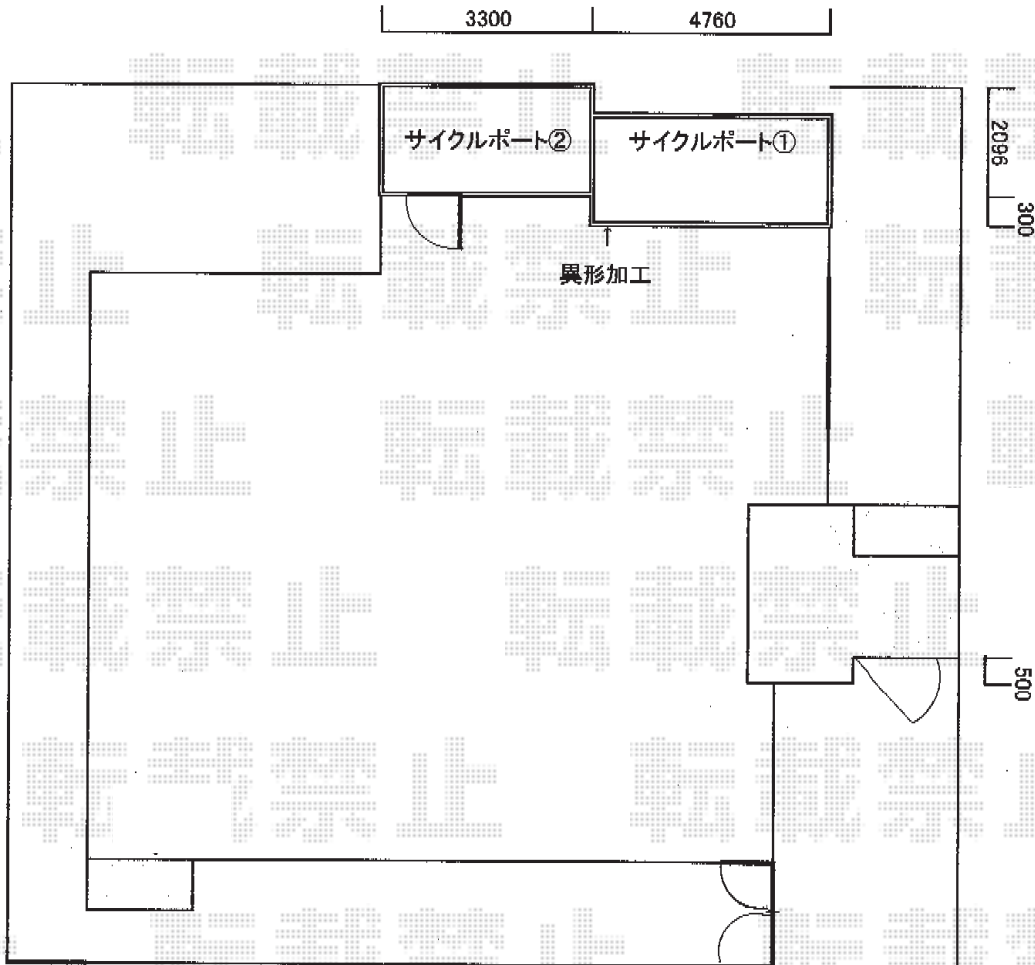

サイクルポート 施工概略図

LIXIL

【02】フーゴFミニ (フラットスタイル) 積雪~20cm対応
 幅= 2,096mm
 奥行= 3,616 (5台~9台用)mm
 色: シャイングレー
 屋根材: ポリカーボネート (クリアマットS)
 柱仕様: ロング柱仕様 (有効高 約2,500mm)

LIXIL

【01】フーゴFミニ (フラットスタイル) 積雪~20cm対応
 幅= 2,096mm
 奥行= 5,028 (8台~12台用)mm
 色: シャイングレー
 屋根材: ポリカーボネート (クリアマットS)
 柱仕様: ロング柱仕様 (有効高 約2,500mm)

【01】フーゴF 異形対応

異形対応枠セット: W24~30 × 1
 隅切対応部品セット: W24~30 × 1
 母屋セット: L57 × 1
 色: シャイングレー

2018-2-472692

担当者

安田