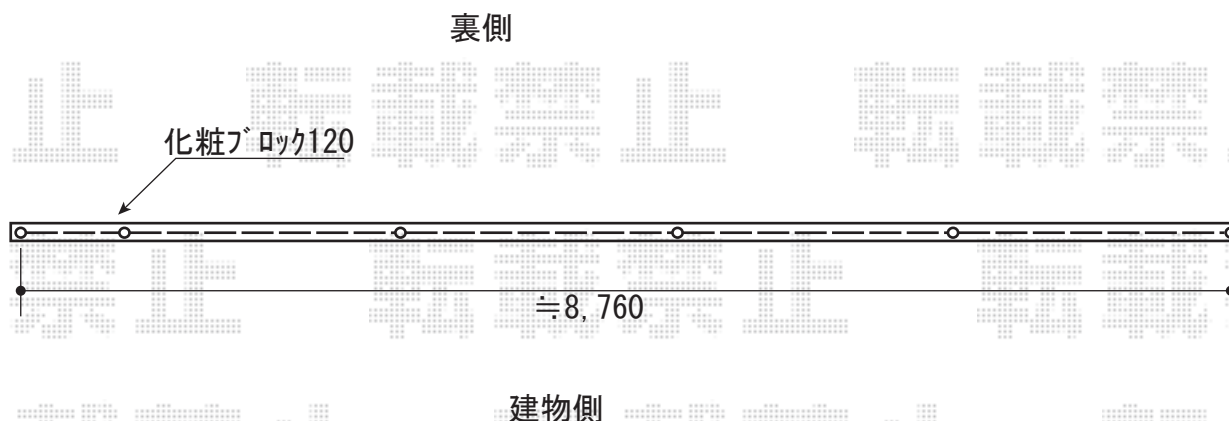

フェンス 施工概略図

四国化成 【表側】 アルディフェンス 6型 木調タイプ 自由支柱タイプ
本体1枚 (W×H) = (1,998×800mm) × 4枚 【ADFA6-0820】
自由支柱S: H800 × 5本 【93FPS-08SC】
端部化粧カバー: H800 × 1セット 【61EKB-08SC】
色: ステンカラー+セピアブラウン

YKK AP 【裏側】 イーネットフェンス1M型 間仕切り柱タイプ
本体1枚 (W×H) = (1,900×800mm) × 5枚
スチール間仕切柱: T80 × 6本
端部キャップ: 20個入 × 1セット
色: ダークブラウン

【表側】

【裏側】

2018-2-472763

担当者

安田