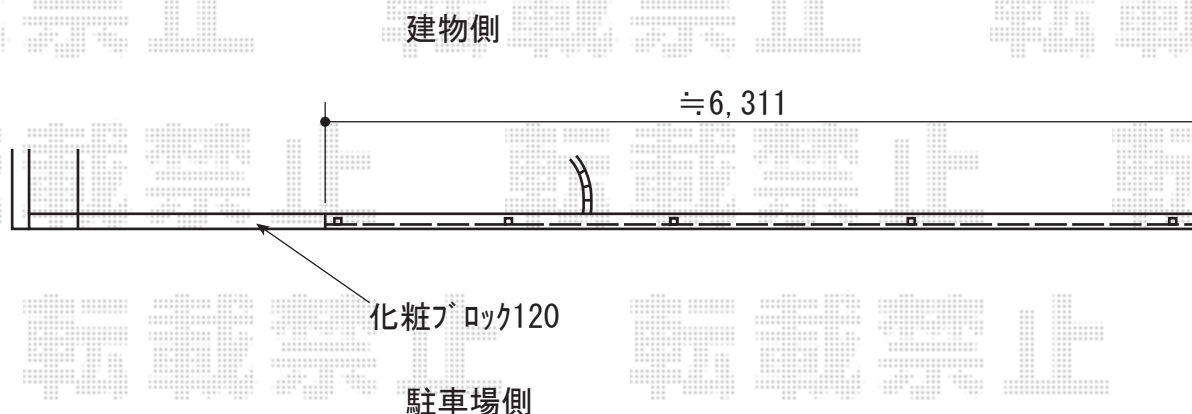

フェンス 施工概略図

四国化成 【表側】 アルディフェンス 6型 木調タイプ 自由支柱タイプ
本体1枚 (W×H) = (1,998×800mm) × 4枚 【ADFA6-0820】
自由支柱S: H800 × 5本 【93FPS-08SC】
端部化粧カバー: H800 × 1セット 【61EKB-08SC】
色: ステンカラー+セピアブラウン

YKK AP 【裏側】 イーネットフェンス1M型 間仕切り柱タイプ
本体1枚 (W×H) = (1,900×800mm) × 5枚
スチール間仕切柱: T80 × 6本
端部キャップ: 20個入 × 1セット
色: ダークブラウン

【表側】