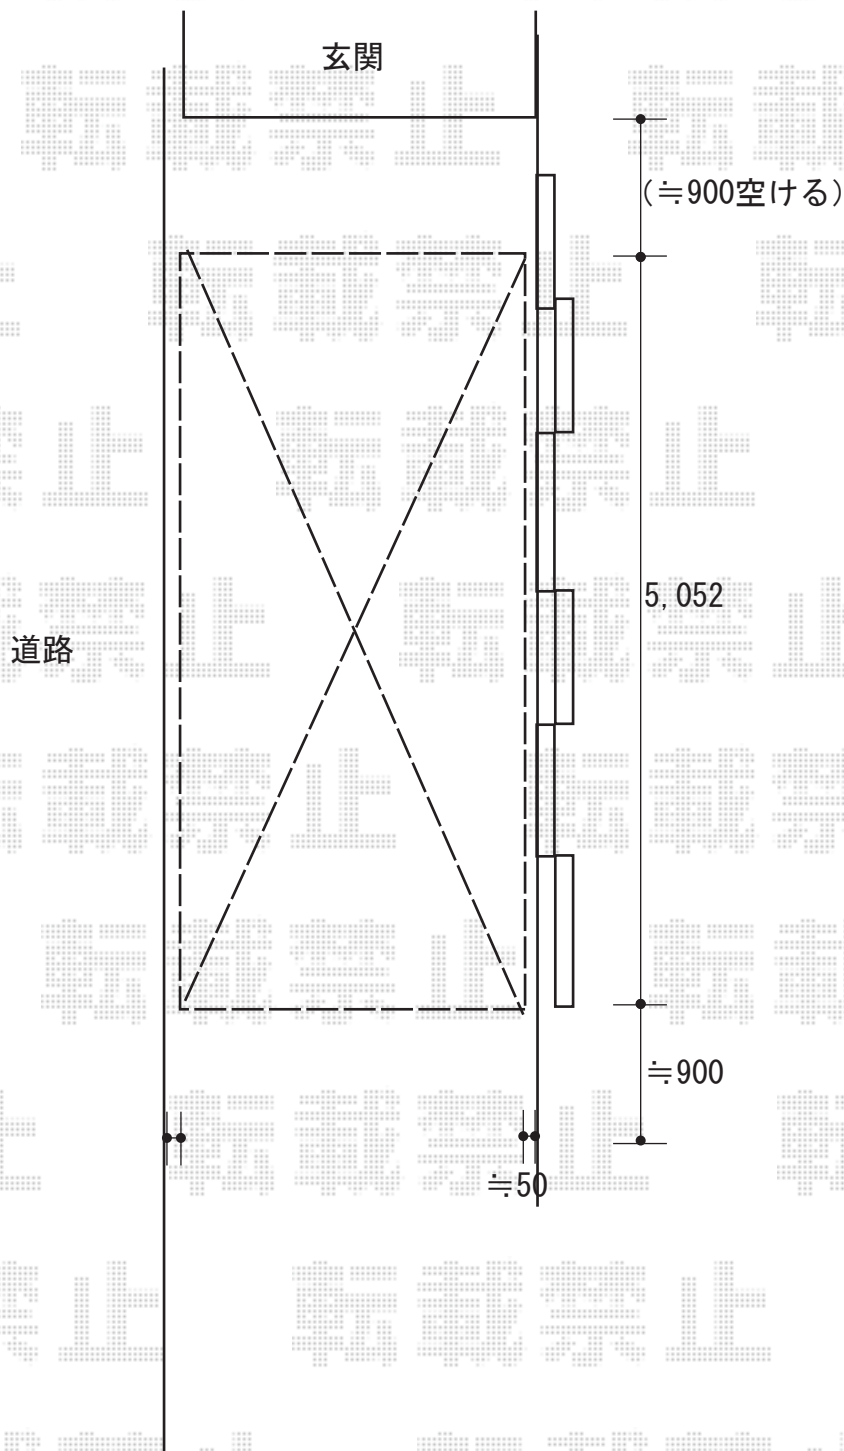

カーポート 施工概略図

YKK AP レイナポートREグラン 前下がり 積雪~20cm対応
幅= 2,417mm
奥行= 5,052mm
色: ホワイト
屋根材: 熱線遮断ポリカーボネート(クリアマット)
柱仕様: 標準柱仕様(有効高 約2,000mm)

2018-2-472788

担当者

伊野