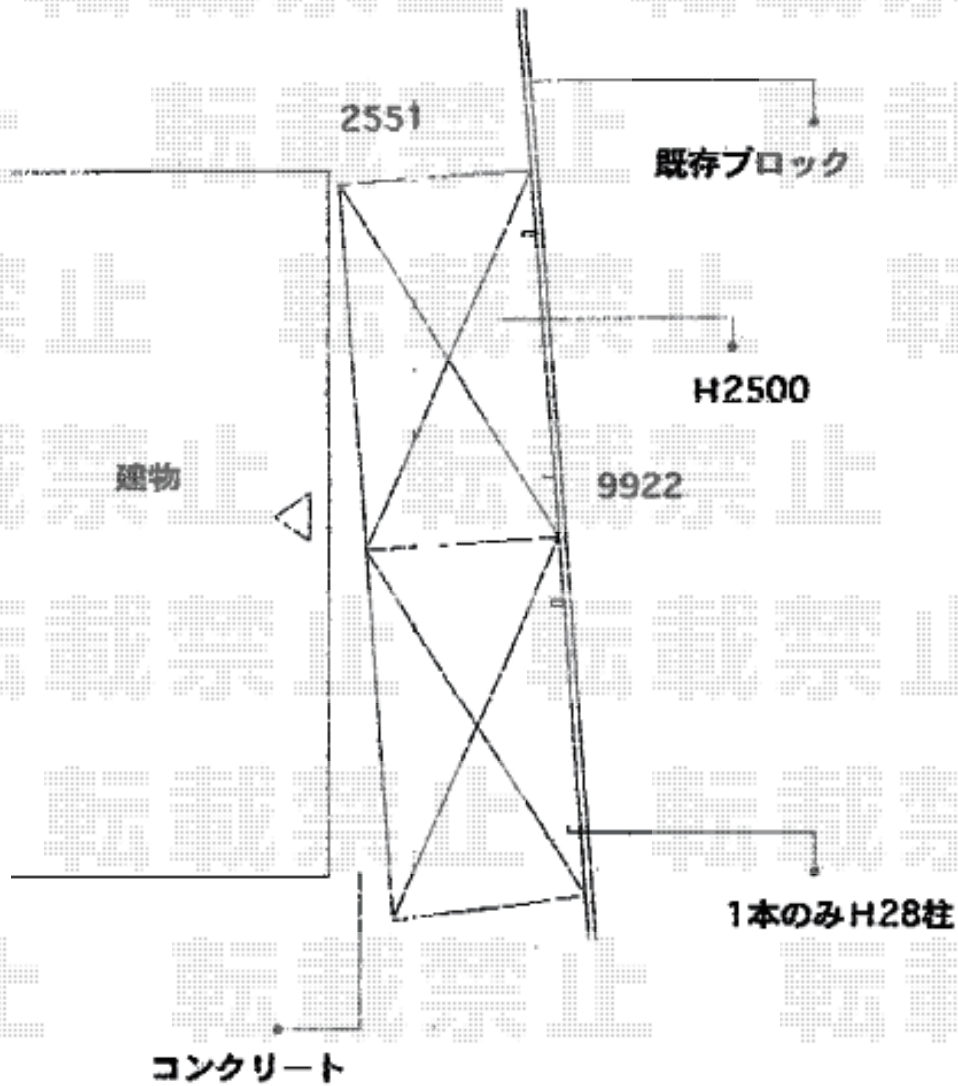

カーポート 施工概略図

LIXIL ネスカR (ラウンドスタイル) 縦連棟 積雪~20cm対応
幅= 2,551mm
奥行= 9,922mm
色: シャイングレー
屋根材: ポリカーボネート (クリアブルー)
柱仕様: ロング柱28仕様 (有効高 約2,800mm) ×1/ロング25柱 (有効高 約2,500) ×3

2018-2-472873

担当者

伊野

エクスショップ

現場状況や作図制限により概略図の内容と多少の違いが生じることがございます。
施工時は、現場優先とさせて頂きたく思いますので、お立会い頂き、最終のご指示のほど、何卒、宜しくお願い致します。
全ての著作権はエクスショップに帰属します。当社とのお取引目的以外の使用・複製・転載は如何なる場合も禁止しております。