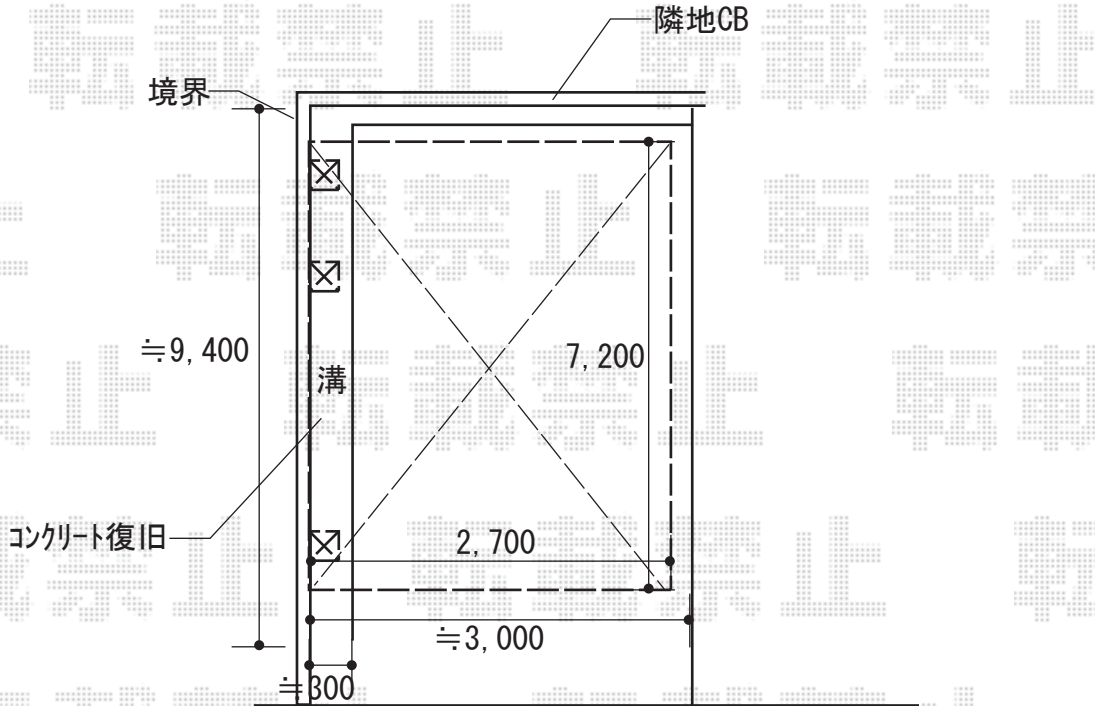

カーポート 施工概略図

YKK AP レイナポートグラン 延長 積雪～20cm対応  
 幅= 2,700mm 奥行= 7,200mm 色：プラチナステン  
 屋根材：熱線遮断ポリカーボネート(クリアマット)  
 柱仕様：ハイルーフ柱仕様(有効高 約2,350mm)

YKK AP レイナポートグラン 延長 着脱式補助柱 (標準・ハイルーフ兼用)  
 2本入×1セット/1本入×1セット  
 色：プラチナステン