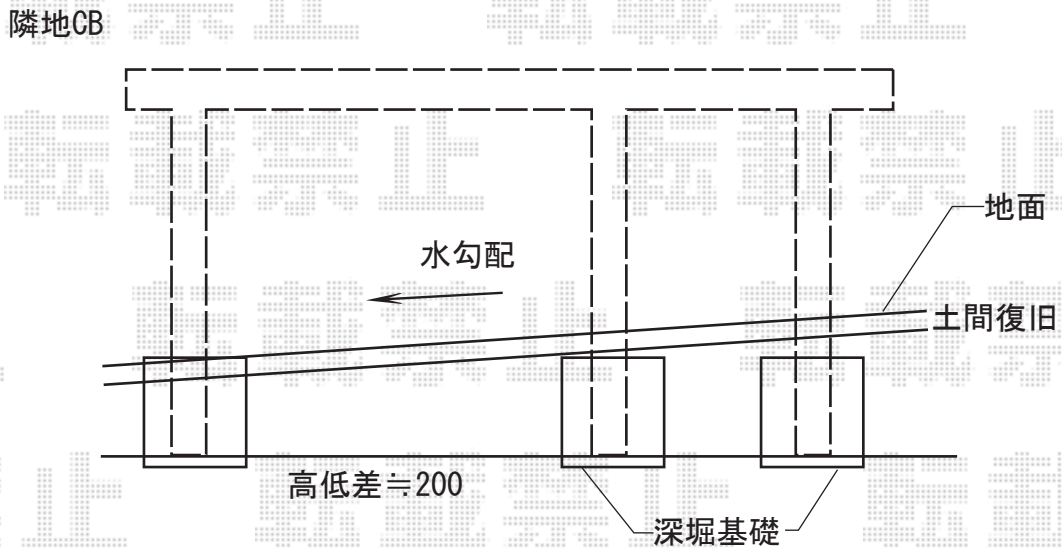

カーポート 施工概略図

YKK AP レイナポートグラン 延長 積雪～20cm対応  
 幅= 2,700mm 奥行= 7,200mm 色：プラチナステン  
 屋根材：熱線遮断ポリカーボネート(クリアマット)  
 柱仕様：ハイルーフ柱仕様(有効高 約2,350mm)

YKK AP レイナポートグラン 延長 着脱式補助柱 (標準・ハイルーフ兼用)  
 2本入×1セット/1本入×1セット  
 色：プラチナステン