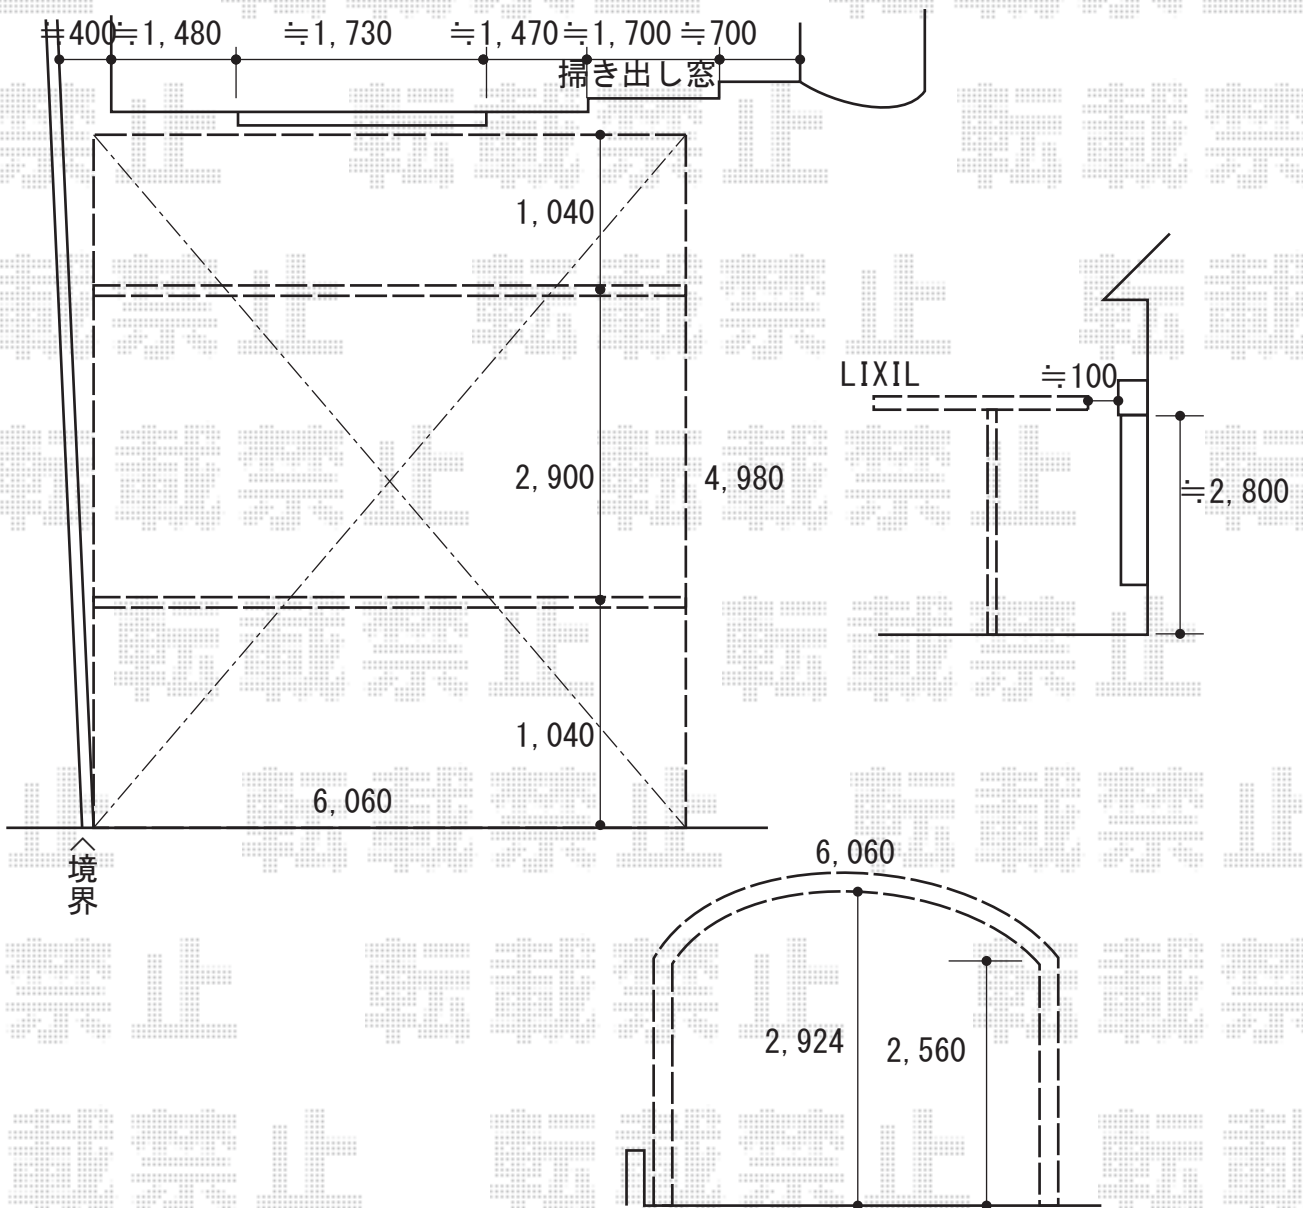

カーポート 施工概略図

LIXIL ネスカR (ラウンドスタイル) ワイド 積雪~20cm対応  
 幅= 6,060mm  
 奥行= 4,980mm  
 色: ホワイト  
 屋根材: 熱線吸収ポリカーボネート (クリアマットS・すりガラス調)  
 柱仕様: ロング柱25仕様 (有効高 約2,500mm)

LIXIL ネスカR ワイド 物干しセット 標準2本入×2セット  
 色: ホワイト

2018-2-472893